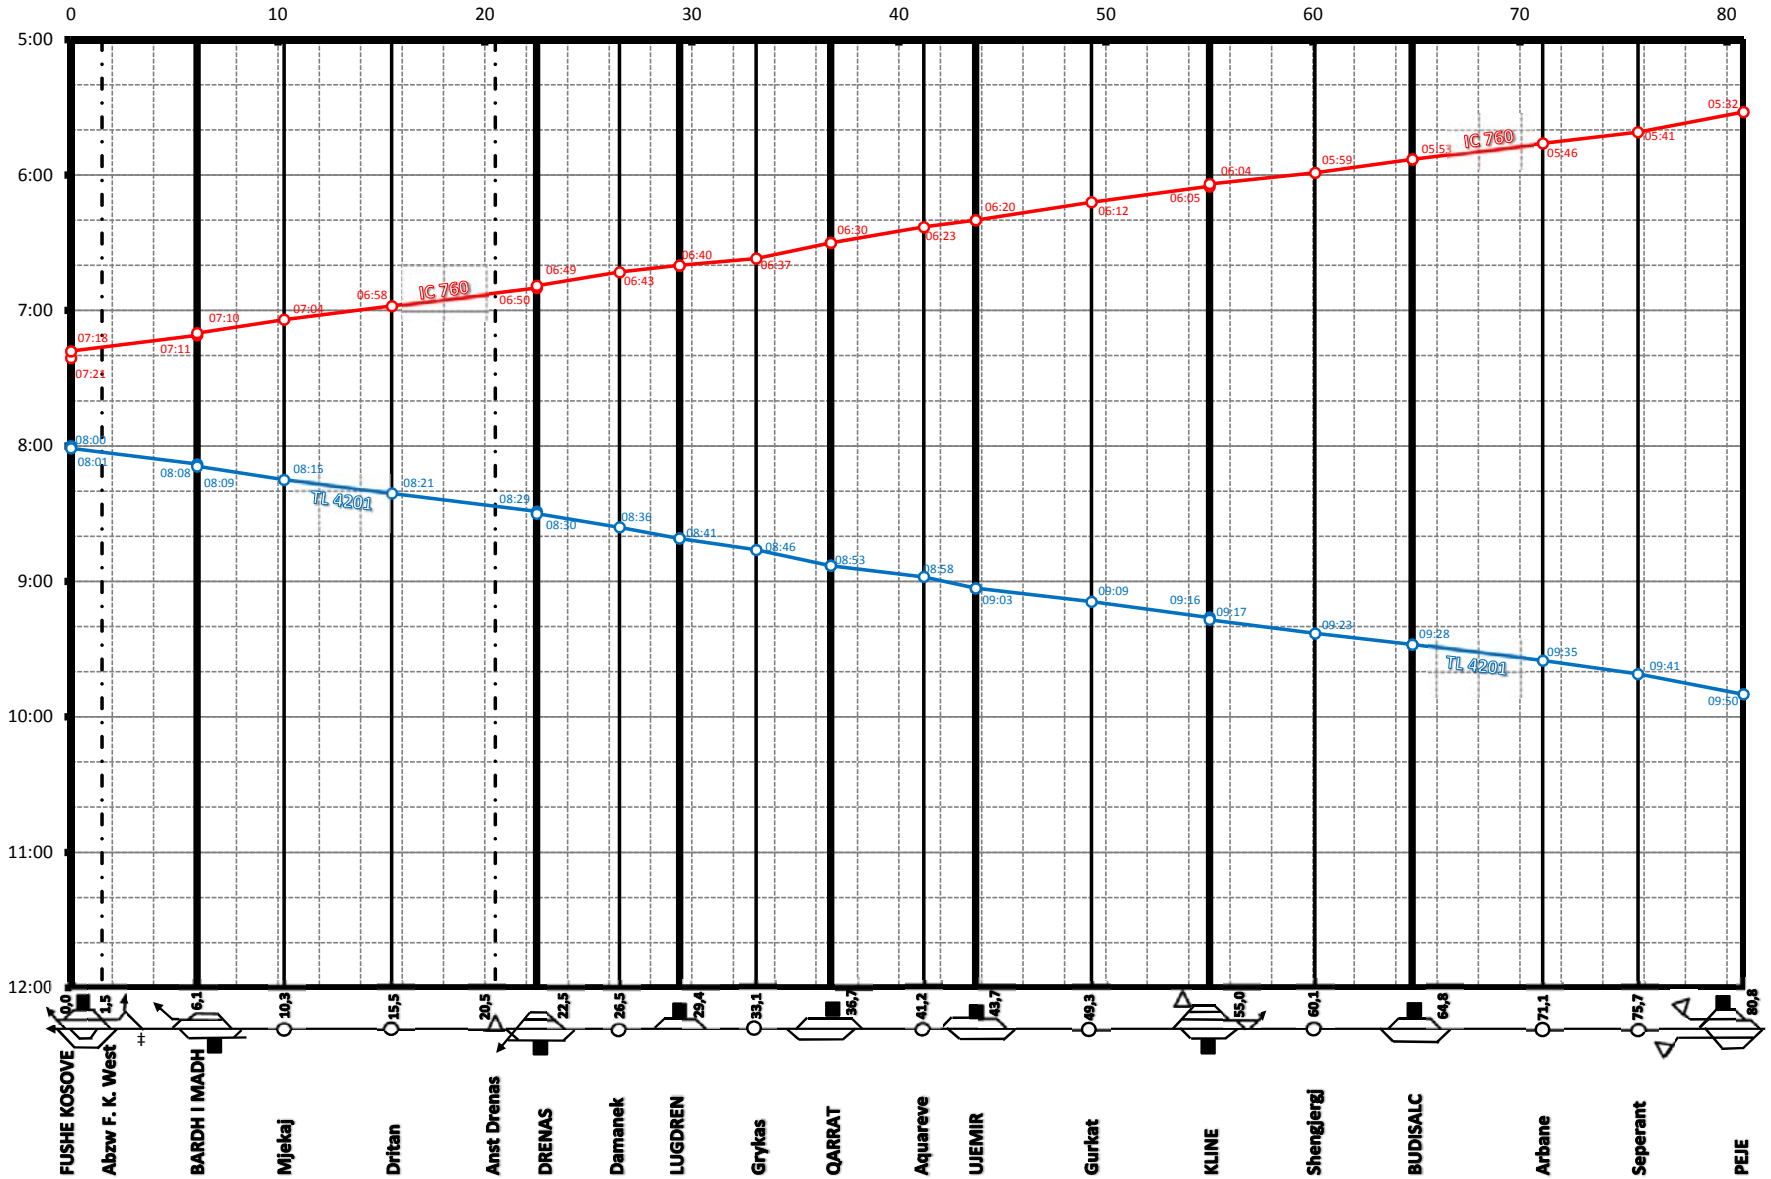

Fushe Kosove - Kline - Peje

Gültig 14.12.2014 - 12.12.2015

Nur PV

Fushe Kosove - Kline - Peje

Gültig 14.12.2014 - 12.12.2015
Nur PV