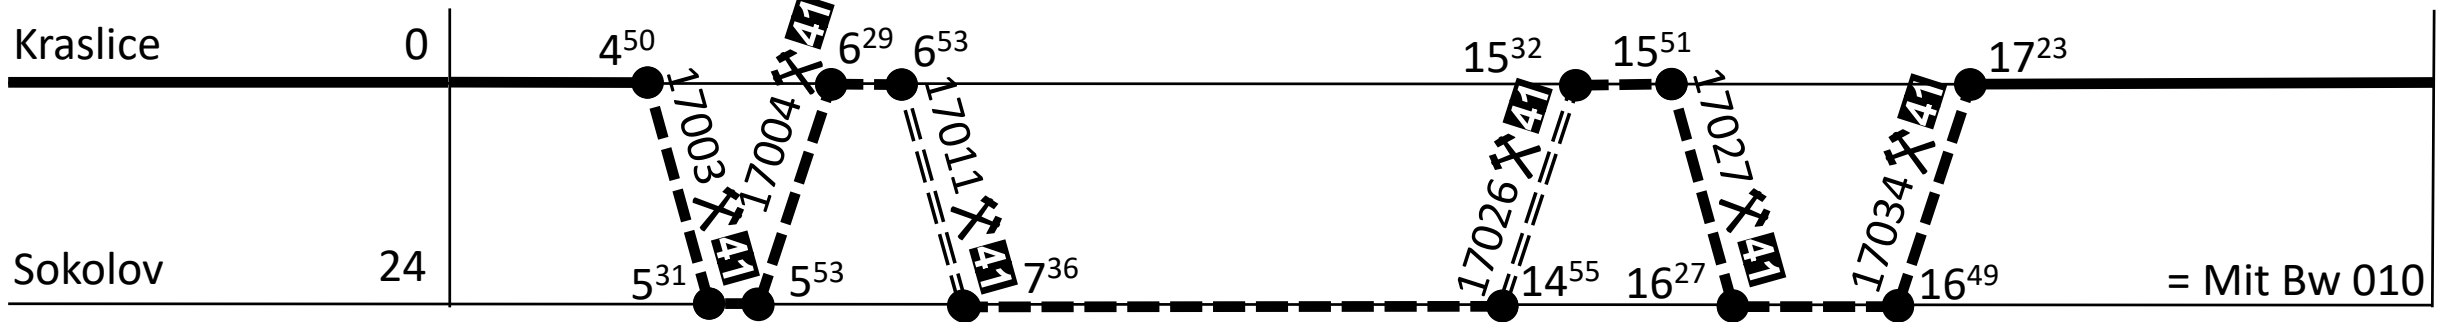

Kommentar:

Zuggattung: **Os**

Blattgruppe:

1.

2.

Baureihe: **810 (010)**

Plantage: **2 (1)**

Durchschnittliche Laufleistung je Tag: **86 km**