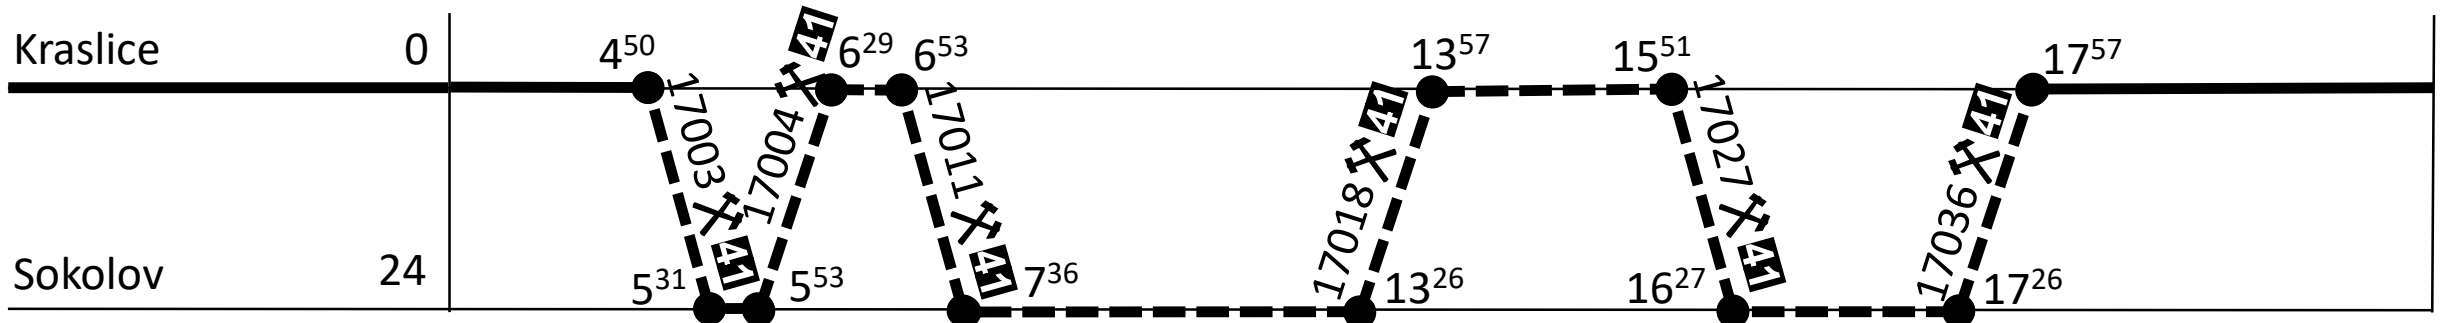

Kommentar:

Zuggattung: **Os**

Blattgruppe:

1.

2.

Baureihe: **810**

Plantage: **2**

Durchschnittliche Laufleistung je Tag: **86 km**