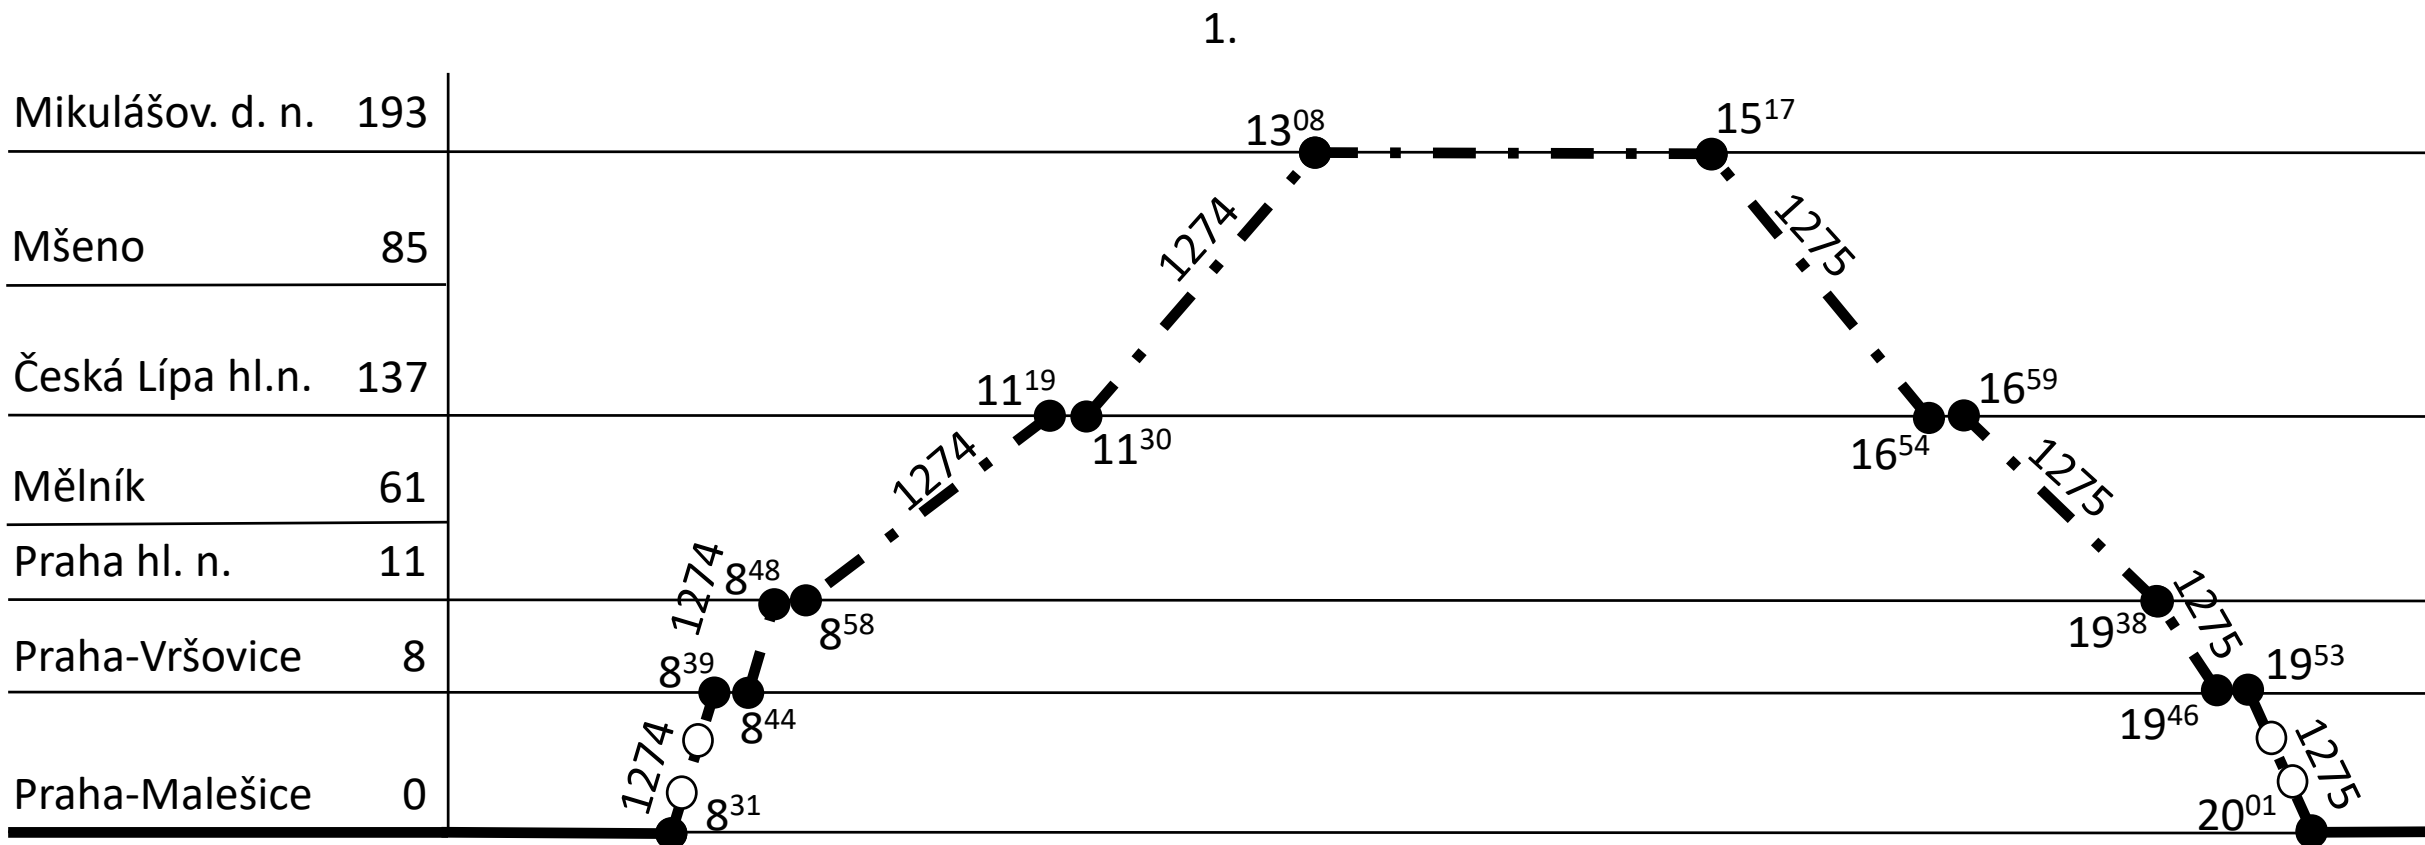

Direktion: **Praha-Čakovice**

Blatt-Nr.: **1**

Einsatzstelle: **Praha-Malešice**

Gültig ab: **12.12.2021**

Kommentar: **Gültig ⑥+†; Nur 26.03.-30.10.22**

Zuggattung: **R, Sv**

Blattgruppe: **MAL**

1.

Mikulášov. d. n.	193
Mšeno	85
Česká Lípa hl.n.	137
Mělník	61
Praha hl. n.	11
Praha-Vršovice	8
Praha-Malešice	0

Baureihe: **749**

Plantage: **2x1**

Durchschnittliche Laufleistung je Tag: **49 km**

Tf-Bedarf:

Davon durchschnittl. Leerfahrten je Tag: **5 km**

Kommentar: **Gültig ⑥+†; Nur 26.03.-30.10.22**

Zuggattung: **R, Sv**

Blattgruppe: **MAL**

Baureihe: **749**

Plantage: **2x1**

Durchschnittliche Laufleistung je Tag: **110 km**

Tf-Bedarf:

Davon durchschnittl. Leerfahrten je Tag: **5 km**