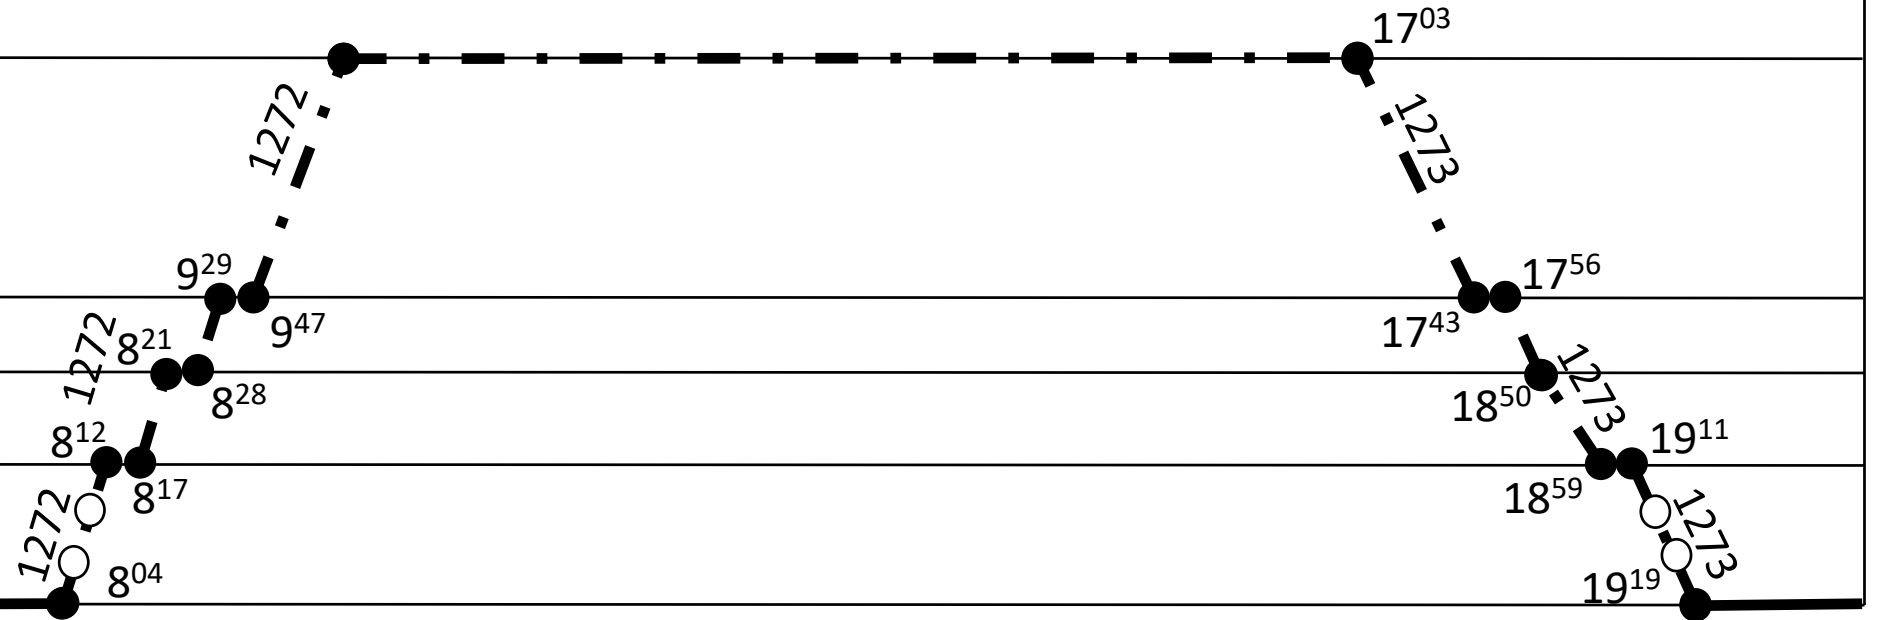

Direktion: **Praha-Čakovice**

Blatt-Nr.: **1**

Einsatzstelle: **Praha-Malešice**

Gültig ab: **12.12.2021**

Kommentar: **Gültig ⑥+†; Nur 26.03.-30.10.22**

Zuggattung: **R, Sv**

Blattgruppe: **MAL**

1.

Mikulášov. d. n.	193
Mšeno	85
Česká Lípa hl.n.	137
Mělník	61
Praha hl. n.	11
Praha-Vršovice	8
Praha-Malešice	0

Baureihe: **749**

Plantage: **2x1**

Durchschnittliche Laufleistung je Tag: **49 km**

Tf-Bedarf:

Davon durchschnittl. Leerfahrten je Tag: **5 km**

Kommentar: **Gültig ⑥+†; Nur 26.03.-30.10.22**

Zuggattung: **R, Sv**

Blattgruppe: **MAL**

Baureihe: **749**

Plantage: **2x1**

Durchschnittliche Laufleistung je Tag: **110 km**

Tf-Bedarf:

Davon durchschnittl. Leerfahrten je Tag: **5 km**