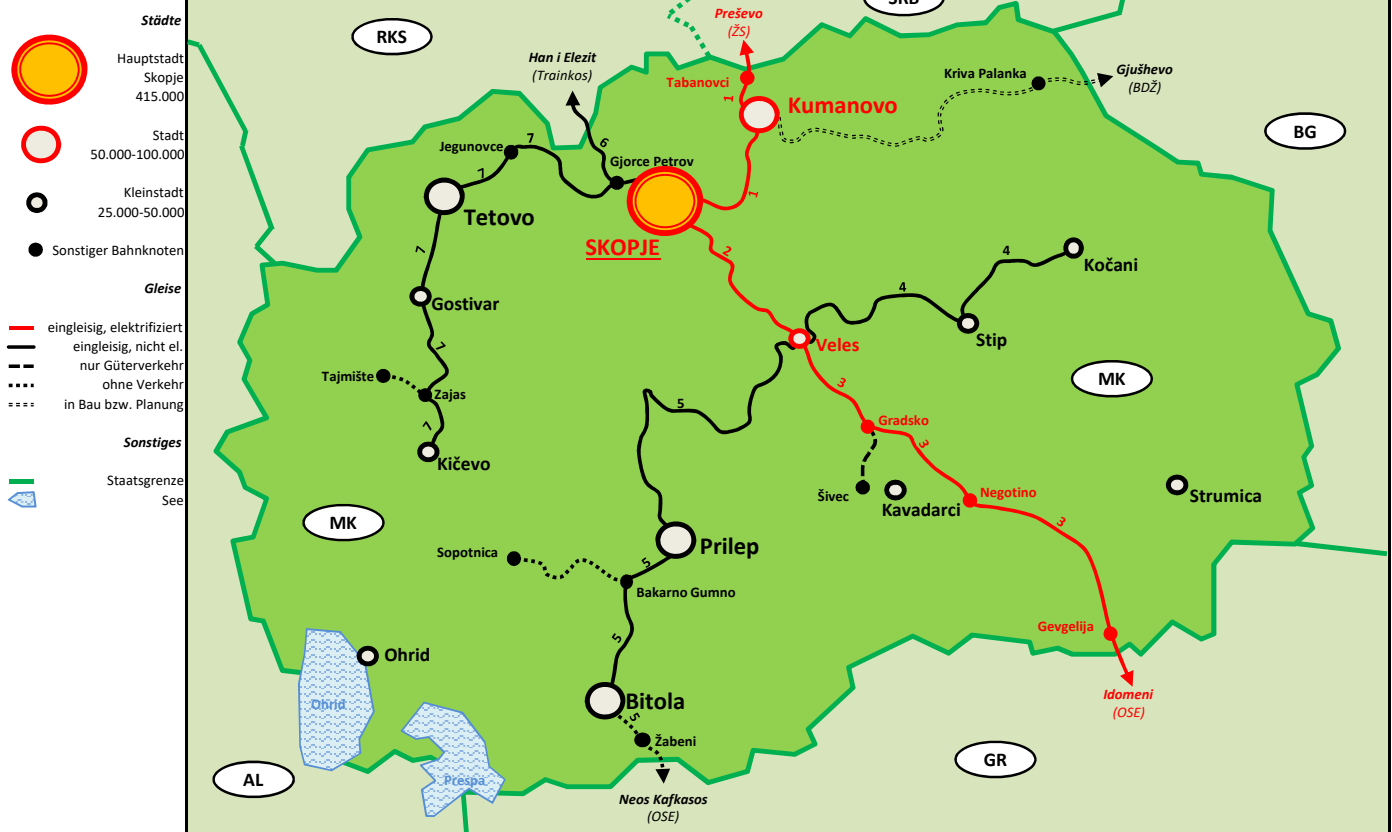

V4

Stationen ohne Personenverkehr

Verzeichnis nicht mehr bedienter Verkehrsstationen (kein Anspruch auf Vollständig- und Richtigkeit)

Verkehrsstation	KBS	Entfernung	von	Bemerkung
Kumarino	4	12,4	Veles	Nie eröffneter Haltepunkt
Ljutica Stojan	5	34,3	Veles	Ehemaliger Haltepunkt
Oreše (Ореше)	5	50,1	Veles	Ehemaliger Haltepunkt
Mažučiste (Мажуциште)	5	82,2	Veles	Ehemaliger Haltepunkt
Loznani (Лознани)	5	108,5	Veles	Ehemaliger Haltepunkt; Verkehrshalt ab 13.12.2015 verlegt in km 106,7 zum 13.12.2015
Dame Gruев (Даме Груев)	5	112,1	Veles	Ehemaliger Haltepunkt; Verkehrshalt ab 13.12.2015 verlegt in km 110,7 (Vašarejca) zum 13.12.2015
Nikola Karev (Никола Карев)	5	121,7	Veles	Bahnhof ohne Verkehrshalt
Kravarī (Кравари)	5	133,9	Veles	Strecke ohne Verkehr; Ehemaliger Haltepunkt
Žabeni (Жабени)	5	137,7	Veles	Strecke ohne Verkehr; Bahnhof
Kremenica (Кременица)	5	145,1	Veles	Strecke ohne Verkehr; Ehemaliger Bahnhof
Pivarnica	6	2,2	Skopje	Ehemaliger Haltepunkt
Novo Selo	6	17,5	Skopje	Ehemaliger Haltepunkt
Blace	6	30,8	Skopje	Haltepunkt nur zur Zoll- und Grenzkontrolle; Kein Zu- und Ausstieg möglich
Tajmište	7a	6,7	Zajas	Strecke ohne Verkehr; Bahnhof

P1

Nordmazedonisches Schienennetz

Zeichenerklärung