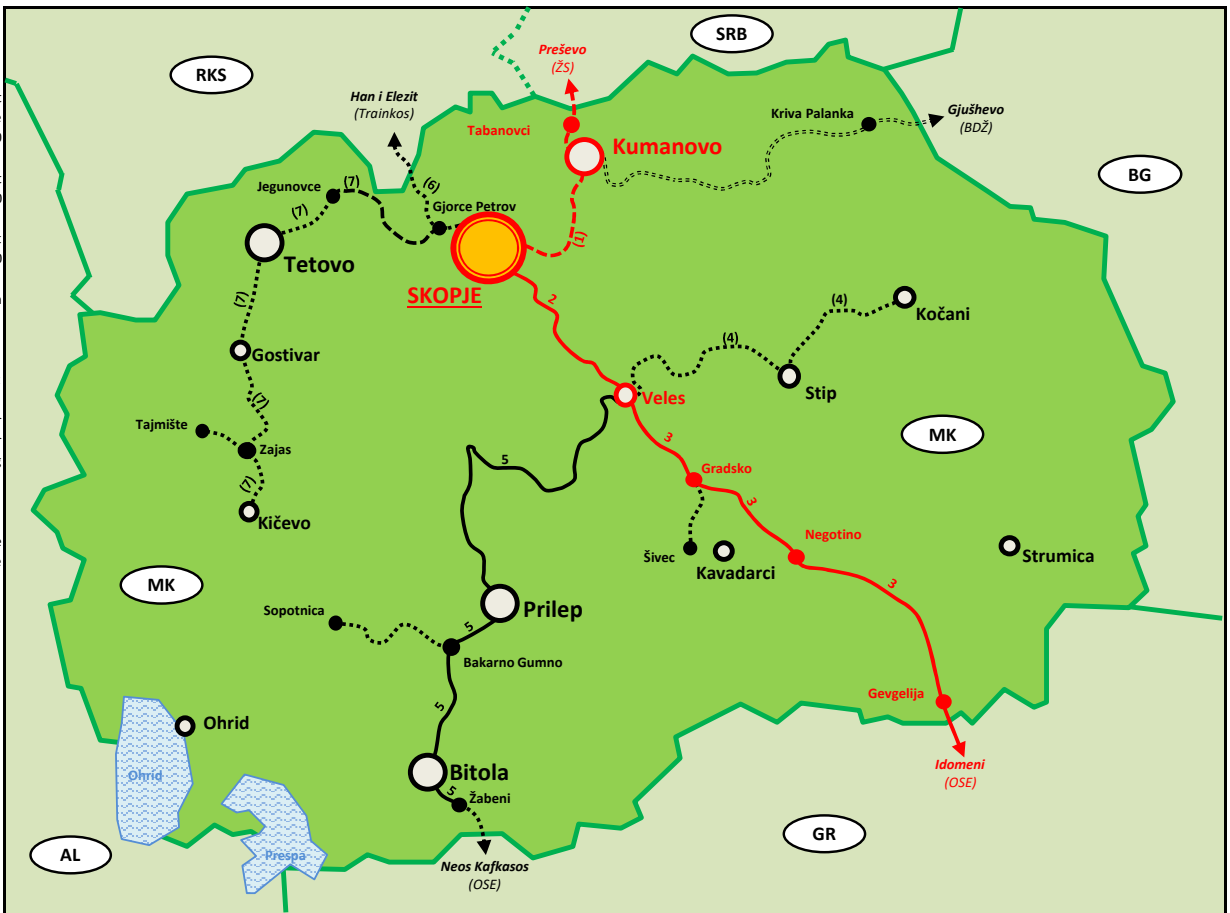

Strecke	Seite	Linienweg
(1)	-	Skopje - Kumanovo - Tabanovci
2	4	Skopje - Veles
3	4	Veles - Negotino - Gevgelija
(4)	5	Veles - Štip - Kočani
5	5	Veles - Prilep - Bitola
(6)-(7)	6	Skopje - Tetovo - Gostivar - Kičevo / - General Jankovič

VERKEHRSTAGE

Abkürzung	Verkehrstag (Bedeutung)
-	Zug verkehrt täglich
①-⑥ W	Zug verkehrt an Werktagen (Montag bis Freitag und Sonnabend)

HINWEISFELDER (Notifications)

Bereich (range)	Bedeutung
10er	Spezielle Ankunfts-, Abfahrtszeiten oder Laufwegsangaben
20er	Spezielle Einschränkungen oder Erweiterungen von Verkehrstagen
70er	Spezielle Hinweise

Zeichenerklärung

- Städte**
-  Hauptstadt
Skopje
415.000
 -  Stadt
50.000-100.000
 -  Kleinstadt
25.000-50.000
 -  Sonstiger Bahnknoten
- Gleise**
-  eingleisig, elektrifiziert
 -  eingleisig, nicht el.
 -  nur Güterverkehr
 -  ohne Verkehr
 -  in Bau bzw. Planung
- Sonstiges**
-  Staatsgrenze
 -  See

		IR	IR			
		630	632			
		X	X			
von						
	Gevgelija	Гевгелија	15	04:30	17:02	
	Prdejci	Прдејци		04:36	17:08	
	Smokvica	Смоквица				
	Smokvica Novo	Смоквица Ново				
	Miletkovo	Милетково				
	Miravci	Миравци		04:48	17:20	
	Klisura	Клисура				
	Demir Kapija	Демир Капија	o	05:06	17:38	
	Demir Kapija	Демир Капија		05:07	17:39	
	Dubrovo	Дуброво		05:17	17:49	
	Negotino Vardar	Неготино Вардар	o	05:22	17:54	
	Negotino Vardar	Неготино Вардар		05:23	17:55	
	Krivolak	Криволак		05:26	17:58	
	Crveni Bregovi	Црвени Брегови		05:30	18:02	
	Kukuričani	Кукуричани				
	Stobi	Стови				
	Gradsko	Градско	o	05:42	18:14	
	Gradsko	Градско		05:43	18:15	
	Viničani	Виничани		05:45	18:17	
	Nogaevci	Ногаевци		05:48	18:20	
	Zgropolci	Зрополци				
	Veles	Велес	2 5	06:07	18:39	
nach		Skopje	Skopje			