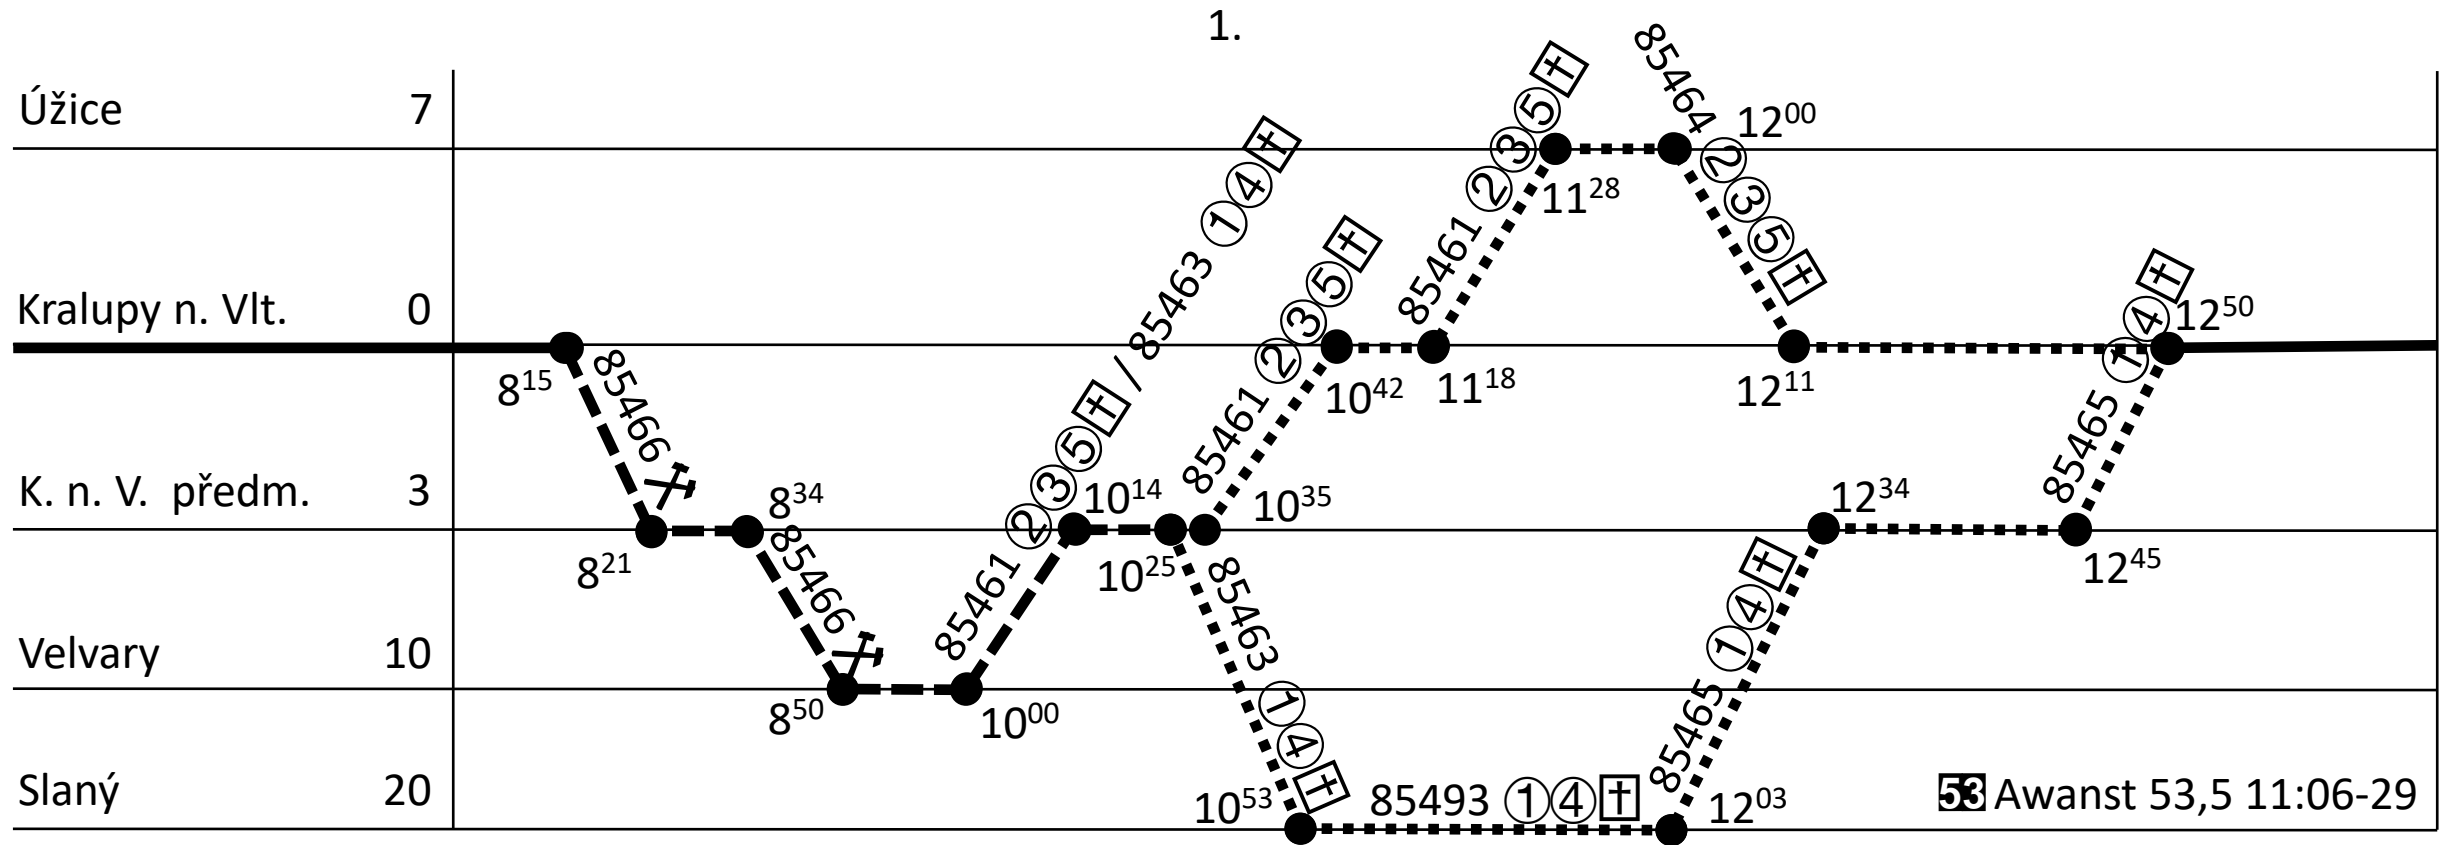

Kommentar: **Ersatz ggf. BR 742; Nicht 26.-29.12.23** Zuggattung: **Mn, Vleč**

Blattgruppe: **KNV\_78A**

Baureihe: **753.7**

Plantage: **1**

Durchschnittliche Laufleistung je Tag: **28 km**

Tf-Bedarf:

Davon durchschnittl. Leerfahrten je Tag: **0 km**