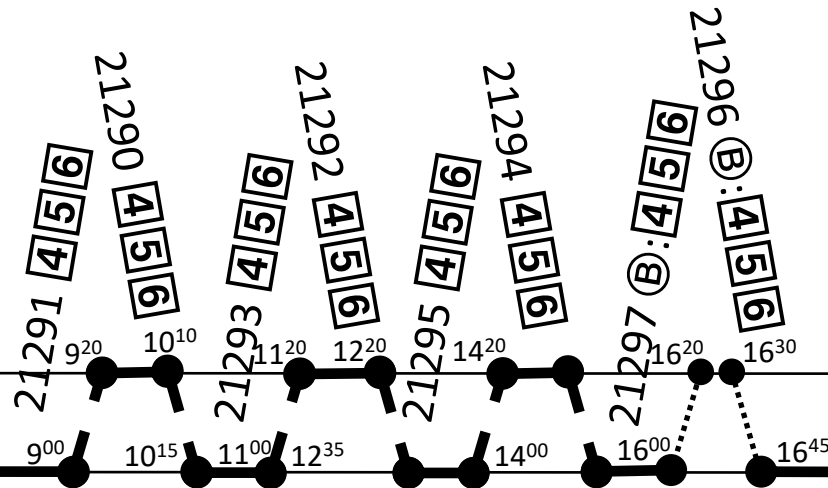

Kommentar: **Gültig bis 31.08.2024**

Zuggattung: **Os**

Blattgruppe: **TS 701**

1.

Obrataň	79
Černovice u Táb.	69
Kamenice n. Lip.	54
Jindřichův Hrad.	33
Kunžak-Lomy	18
Hůrky	6
Nová Bystřice	0

Baureihe: **705**

Plantage: **1**

Durchschnittliche Laufleistung je Tag: **24 km**

Tf-Bedarf:

Davon durchschnittl. Leerfahrten je Tag: **0 km**

Kommentar: **Gültig bis 30.09.2024**

Zuggattung: **Os**

Blattgruppe: **TS 701**

1.

Obrataň	79
Černovice u Táb.	69
Kamenice n. Lip.	54
Jindřichův Hrad.	33
Kunžak-Lomy	18
Hůrky	6
Nová Bystřice	0

Baureihe: **705**

Plantage: **1**

Durchschnittliche Laufleistung je Tag: **10 km**

Tf-Bedarf:

Davon durchschnittl. Leerfahrten je Tag: **0 km**