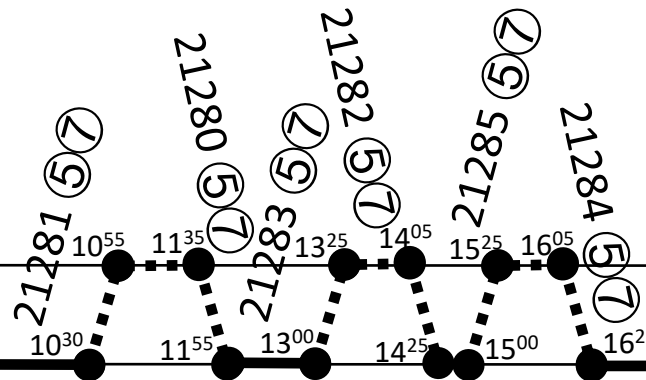

Plantage: **1**

Durchschnittliche Laufleistung je Tag: **24 km**

Tf-Bedarf:

Davon durchschnittl. Leerfahrten je Tag: **0 km**

Kommentar: **Gültig bis 30.09.2024**

Zuggattung: **Os**

Blattgruppe: **TS 701**

1.

Obrataň	79
Černovice u Táb.	69
Kamenice n. Lip.	54
Jindřichův Hrad.	33
Kunžak-Lomy	18
Hůrky	6
Nová Bystřice	0

Baureihe: **705**

Plantage: **1**

Durchschnittliche Laufleistung je Tag: **10 km**

Tf-Bedarf:

Davon durchschnittl. Leerfahrten je Tag: **0 km**