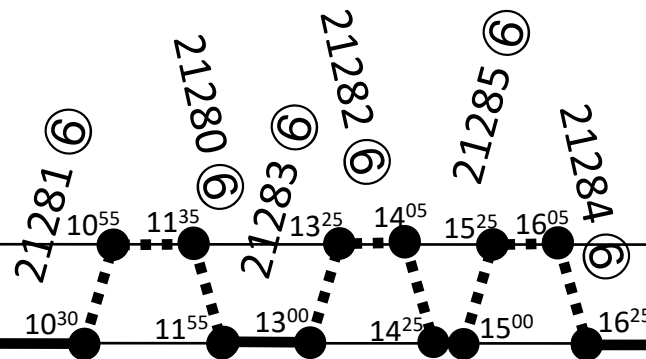

Kommentar: **Gültig bis 31.08.2024**

Zuggattung: **Os**

Blattgruppe: **TS 201**

1.

Obrataň	79
Černovice u Táb.	69
Kamenice n. Lip.	54
Jindřichův Hrad.	33
Kunžak-Lomy	18
Hůrky	6
Nová Bystřice	0

Baureihe: **206**

Plantage: **1**

Durchschnittliche Laufleistung je Tag: **18 km**

Tf-Bedarf:

Davon durchschnittl. Leerfahrten je Tag: **0 km**

Kommentar: **Gültig bis 30.09.2024**

Zuggattung: **Os**

Blattgruppe: **TS 201**

1.

Obrataň	79
Černovice u Táb.	69
Kamenice n. Lip.	54
Jindřichův Hrad.	33
Kunžak-Lomy	18
Hůrky	6
Nová Bystřice	0

Baureihe: **206**

Plantage: **1**

Durchschnittliche Laufleistung je Tag: **5 km**

Tf-Bedarf:

Davon durchschnittl. Leerfahrten je Tag: **0 km**