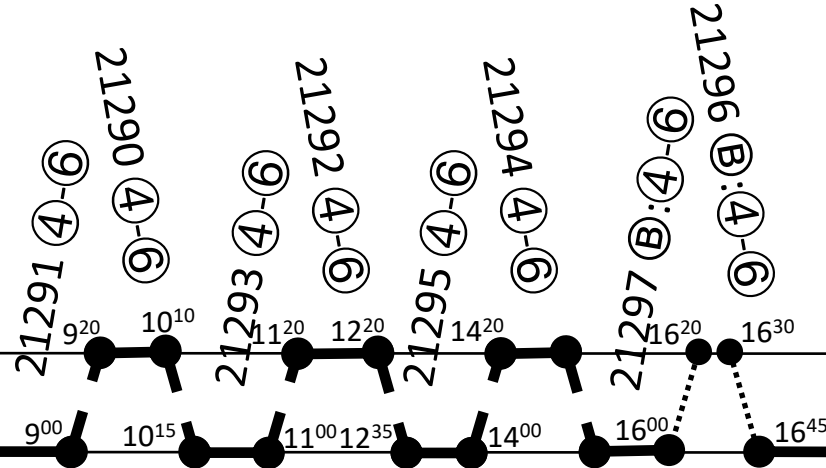

Kommentar: **Gültig bis 31.08.2024**

Zuggattung: **Os**

Blattgruppe: **TS 201**

1.

Obrataň	79
Černovice u Táb.	69
Kamenice n. Lip.	54
Jindřichův Hrad.	33
Kunžak-Lomy	18
Hůrky	6
Nová Bystřice	0

Baureihe: **206**

Plantage: **1**

Durchschnittliche Laufleistung je Tag: **18 km**

Tf-Bedarf:

Davon durchschnittl. Leerfahrten je Tag: **0 km**

Kommentar: **Gültig bis 30.09.2024**

Zuggattung: **Os**

Blattgruppe: **TS 201**

1.

Obrataň	79
Černovice u Táb.	69
Kamenice n. Lip.	54
Jindřichův Hrad.	33
Kunžak-Lomy	18
Hůrky	6
Nová Bystřice	0

Baureihe: **206**

Plantage: **1**

Durchschnittliche Laufleistung je Tag: **5 km**

Tf-Bedarf:

Davon durchschnittl. Leerfahrten je Tag: **0 km**