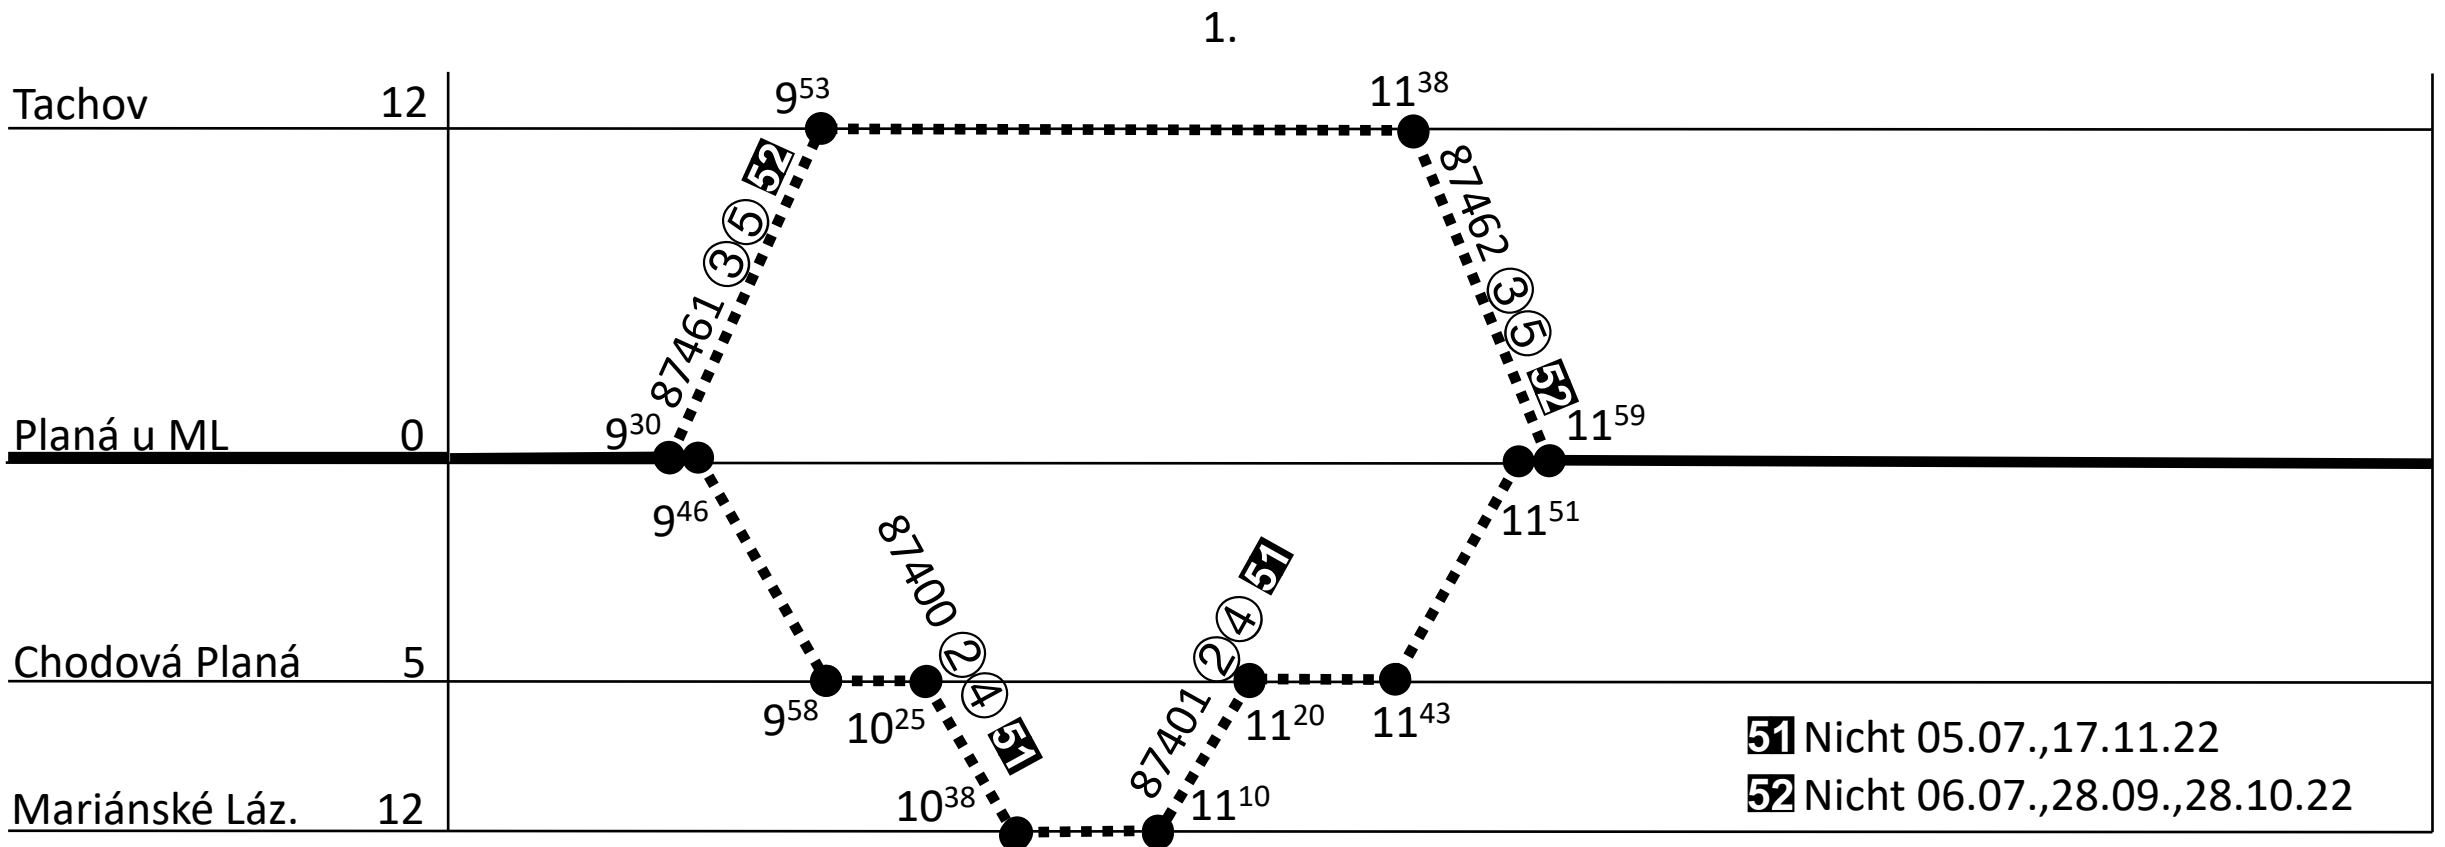

Direktion: **západ**

Blatt-Nr.: **1**

Einsatzstelle: **Planá u Mariánských Lázní**

Gültig ab: **12.12.2021**

Kommentar: **Nicht 24.-31.12.21**

Zuggattung: **Mn**

Blattgruppe: **PML_78A**

Baureihe: **742.0**

Plantage: **1**

Durchschnittliche Laufleistung je Tag: **14 km**

Tf-Bedarf:

Davon durchschnittl. Leerfahrten je Tag: **0 km**