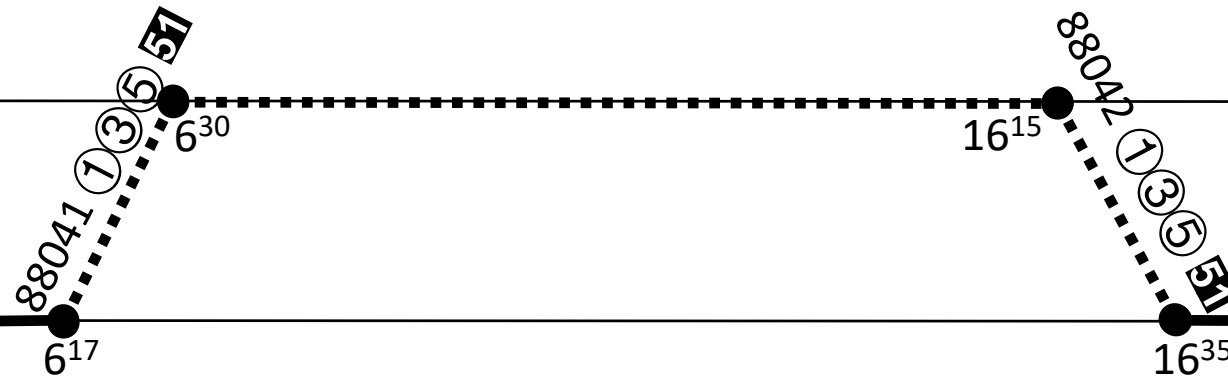

Kommentar:

Zuggattung: **Mn**

Blattgruppe: **TAB\_7xx**

Baureihe: **731**

Plantage: **3x1**

Durchschnittliche Laufleistung je Tag: **70 km**

Tf-Bedarf:

Davon durchschnittl. Leerfahrten je Tag: **0 km**

Kommentar:

Zuggattung: **Mn**

Blattgruppe: **TAB\_7xx**

1.

Branice	32
Planá nad Lužn.	7
Milevsko	26
Božejovice	17
Balkova Lhota	9
Tábor	0
Slapy	6
Smyslov	6
Malšice	11
Chýnov	12
Sudoměřice u B.	19
Pacov	30
Bechyně	24

**51** Nicht 24.-31.12.21,15.-18.04.,06.07.,28.09.,28.10.22

Baureihe: **731**

Plantage: **3x1**

Durchschnittliche Laufleistung je Tag: **4 km**

Tf-Bedarf:

Davon durchschnittl. Leerfahrten je Tag: **0 km**

Direktion: **západ**

Blatt-Nr.: **3**

Einsatzstelle: **Tabor**

Gültig ab: **12.12.2021**

Kommentar:

Zuggattung: **Mn, Vleč**

Blattgruppe: **TAB\_7xx**

1.

Branice	32
Planá nad Lužn.	7
Milevsko	26
Božejovice	17
Balkova Lhota	9
Tábor	0
Slapy	6
Smyslov	6
Malšice	11
Chýnov	12
Sudoměřice u B.	19
Pacov	30
Bechyně	24