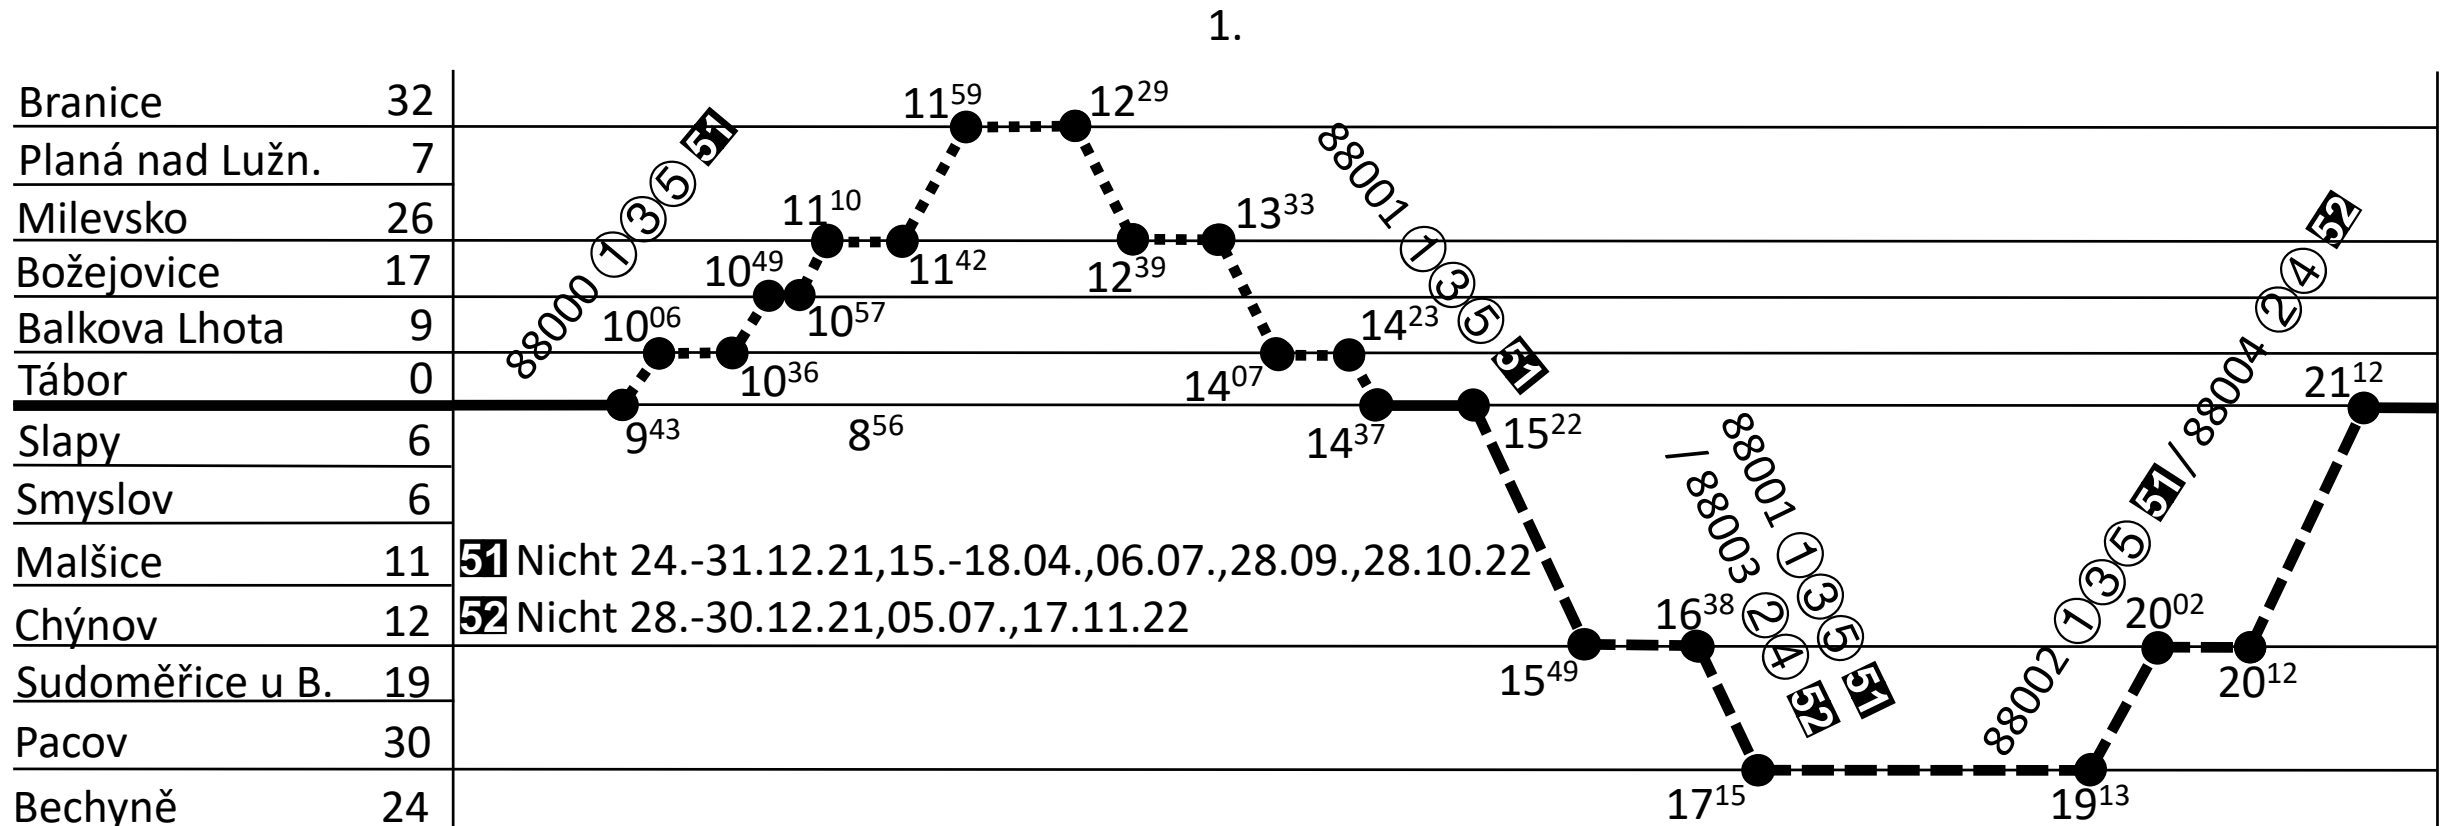

Kommentar:

Zuggattung: **Mn**

Blattgruppe: **TAB\_7xx**

Baureihe: **731**

Plantage: **3x1**

Durchschnittliche Laufleistung je Tag: **70 km**

Tf-Bedarf:

Davon durchschnittl. Leerfahrten je Tag: **0 km**

Kommentar:

Zuggattung: **Mn**

Blattgruppe: **TAB\_7xx**

1.

Branice	32
Planá nad Lužn.	7
Milevsko	26
Božejovice	17
Balkova Lhota	9
Tábor	0
Slapy	6
Smyslov	6
Malšice	11
Chýnov	12
Sudoměřice u B.	19
Pacov	30
Bechyně	24

**51** Nicht 24.-31.12.21,15.-18.04.,06.07.,28.09.,28.10.22

Baureihe: **731**

Plantage: **3x1**

Durchschnittliche Laufleistung je Tag: **4 km**

Tf-Bedarf:

Davon durchschnittl. Leerfahrten je Tag: **0 km**

Direktion: **západ**

Blatt-Nr.: **3**

Einsatzstelle: **Tabor**

Gültig ab: **12.12.2021**

Kommentar:

Zuggattung: **Mn, Vleč**

Blattgruppe: **TAB\_7xx**

1.

Branice	32
Planá nad Lužn.	7
Milevsko	26
Božejovice	17
Balkova Lhota	9
Tábor	0
Slapy	6
Smyslov	6
Malšice	11
Chýnov	12
Sudoměřice u B.	19
Pacov	30
Bechyně	24