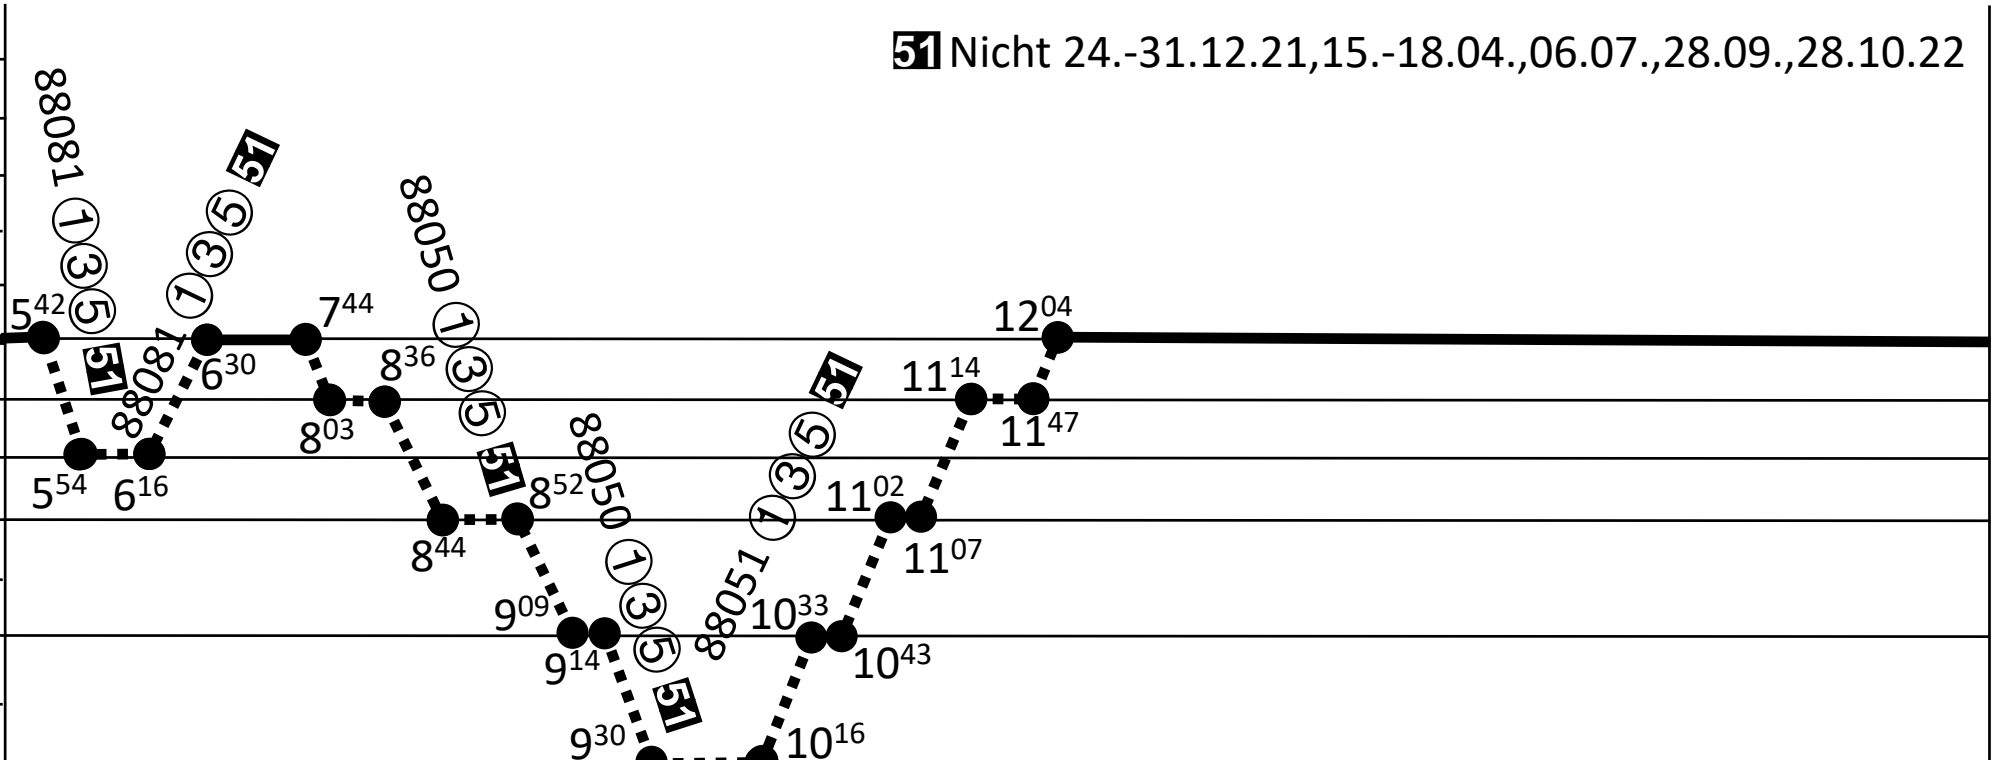

Direktion: **západ**

Blatt-Nr.: **3**

Einsatzstelle: **Tabor**

Gültig ab: **12.12.2021**

Kommentar:

Zuggattung: **Mn, Vleč**

Blattgruppe: **TAB_7xx**

1.

Branice	32
Planá nad Lužn.	7
Milevsko	26
Božejovice	17
Balkova Lhota	9
Tábor	0
Slapy	6
Smyslov	6
Malšice	11
Chýnov	12
Sudoměřice u B.	19
Pacov	30
Bechyně	24

51 Nicht 24.-31.12.21,15.-18.04.,06.07.,28.09.,28.10.22

Baureihe: **731**

Plantage: **3x1**

Durchschnittliche Laufleistung je Tag: **26 km**

Tf-Bedarf:

Davon durchschnittl. Leerfahrten je Tag: **0 km**