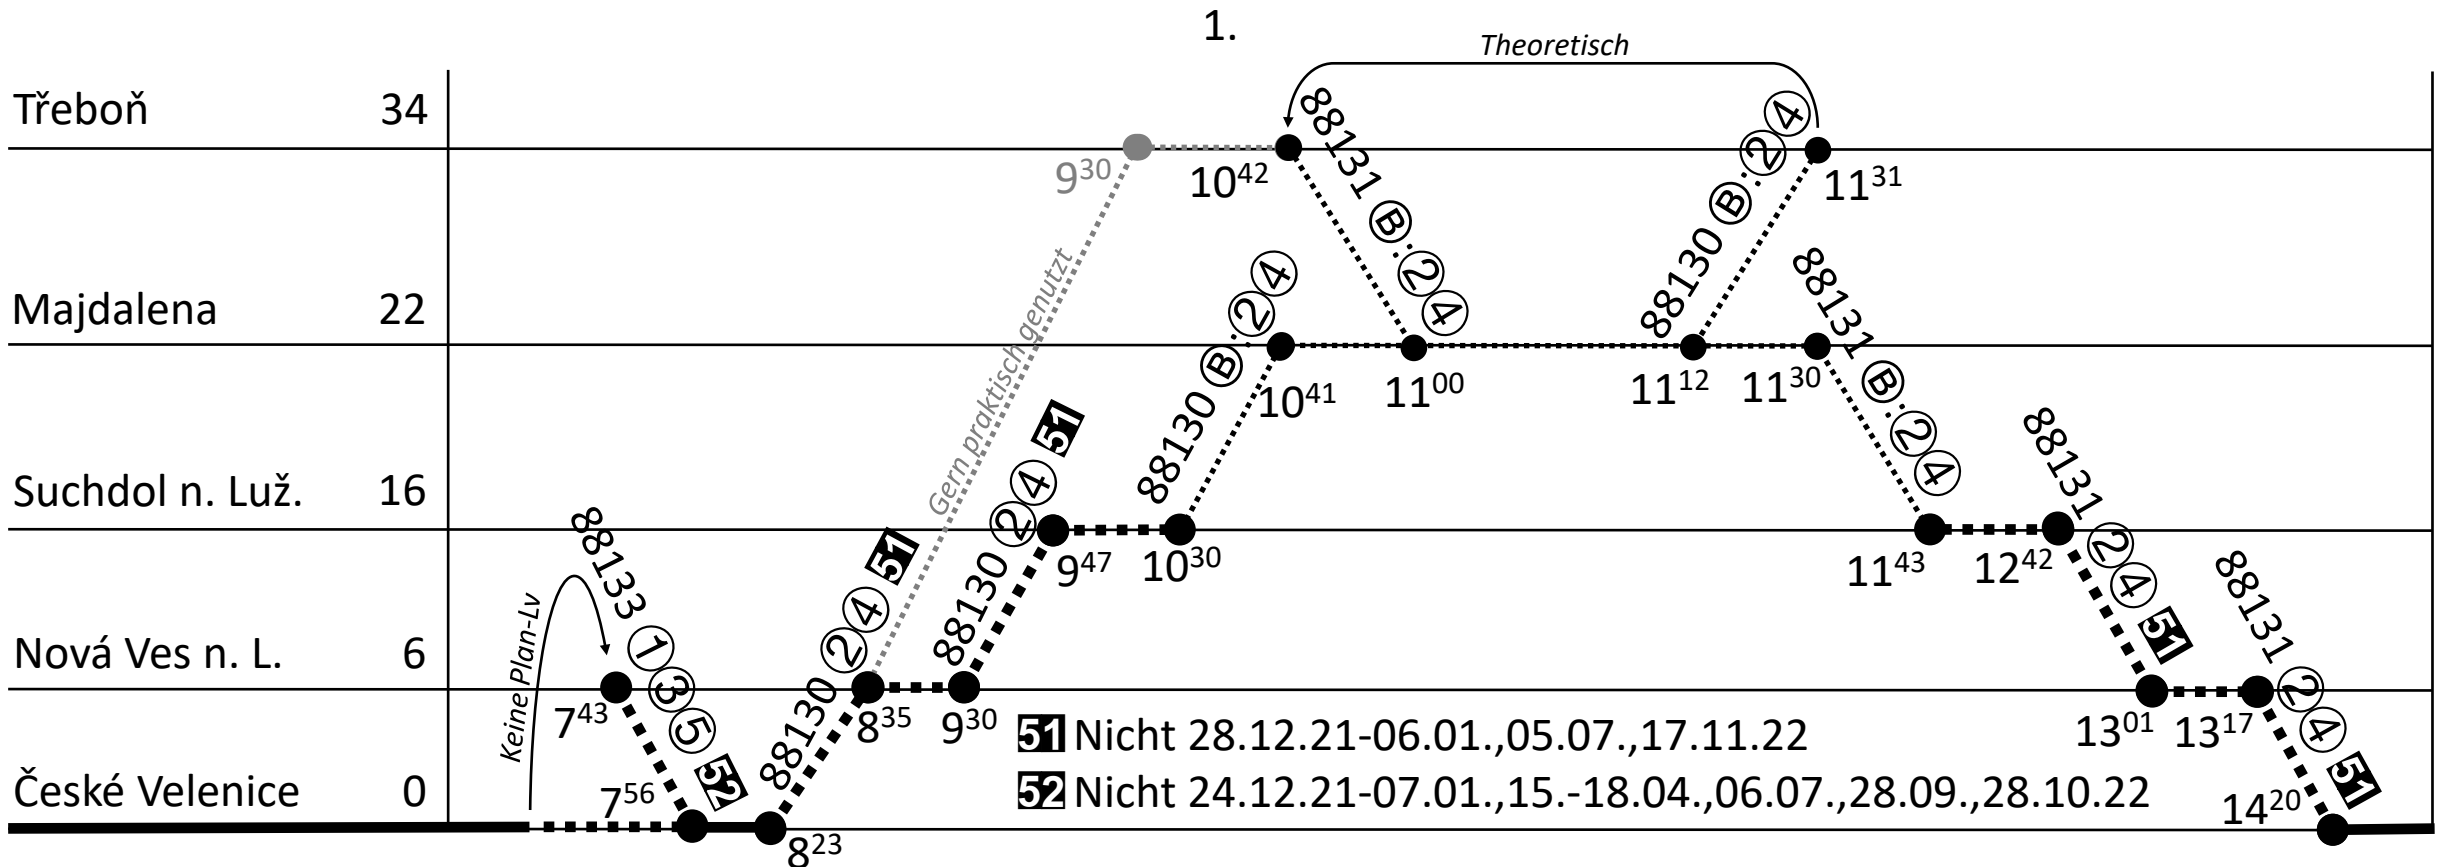

Kommentar:

Zuggattung: **(Lv,) Mn**

Blattgruppe: **CVE\_Gv**

Baureihe: **709.0**

Plantage: **1**

Durchschnittliche Laufleistung je Tag: **21 km**

Tf-Bedarf:

Davon durchschnittl. Leerfahrten je Tag: **4 km**