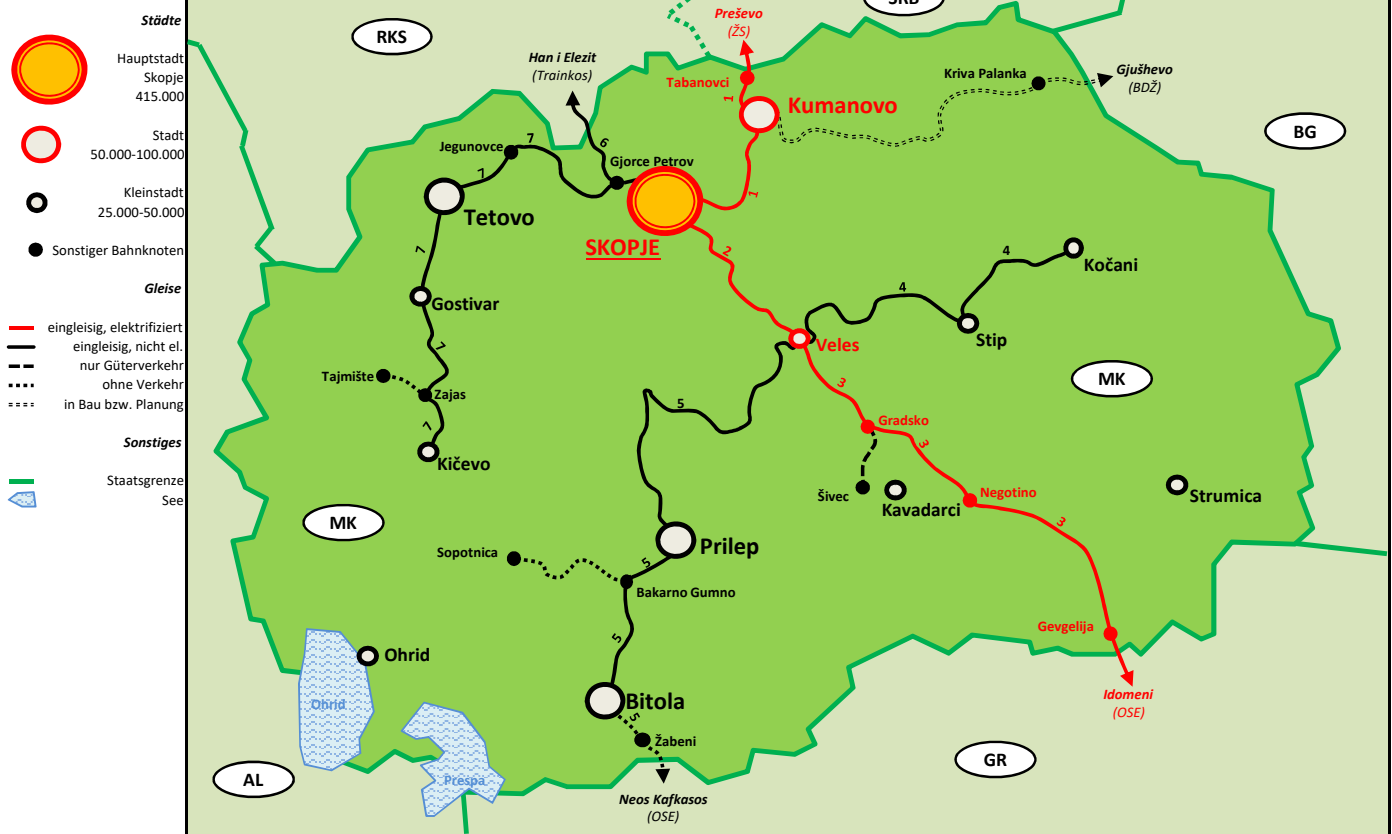

V4

Stationen ohne Personenverkehr

Verzeichnis nicht mehr bedienter Verkehrsstationen (kein Anspruch auf Vollständig- und Richtigkeit)

Verkehrsstation	KBS	Entfernung	von	Bemerkung
Kumarino	4	12,4	Veles	Nie eröffneter Haltepunkt
Ljutica Stojan	5	34,3	Veles	Ehemaliger Haltepunkt
Oreše (Ореше)	5	50,1	Veles	Ehemaliger Haltepunkt
Mažučiste (Мажуциште)	5	82,2	Veles	Ehemaliger Haltepunkt
Loznani (Лознани)	5	108,5	Veles	Ehemaliger Haltepunkt; Verkehrshalt ab 13.12.2015 verlegt in km 106,7 zum 13.12.2015
Dame Gruев (Даме Груев)	5	112,1	Veles	Ehemaliger Haltepunkt; Verkehrshalt ab 13.12.2015 verlegt in km 110,7 (Vašarejca) zum 13.12.2015
Nikola Karev (Никола Карев)	5	121,7	Veles	Bahnhof ohne Verkehrshalt
Kravarī (Кравари)	5	133,9	Veles	Strecke ohne Verkehr; Ehemaliger Haltepunkt
Žabeni (Жабени)	5	137,7	Veles	Strecke ohne Verkehr; Bahnhof
Kremenica (Кременица)	5	145,1	Veles	Strecke ohne Verkehr; Ehemaliger Bahnhof
Pivarnica	6	2,2	Skopje	Ehemaliger Haltepunkt
Novo Selo	6	17,5	Skopje	Ehemaliger Haltepunkt
Blace	6	30,8	Skopje	Haltepunkt nur zur Zoll- und Grenzkontrolle; Kein Zu- und Ausstieg möglich
Tajmište	7a	6,7	Zajas	Strecke ohne Verkehr; Bahnhof

P1

Nordmazedonisches Schienennetz

Zeichenerklärung