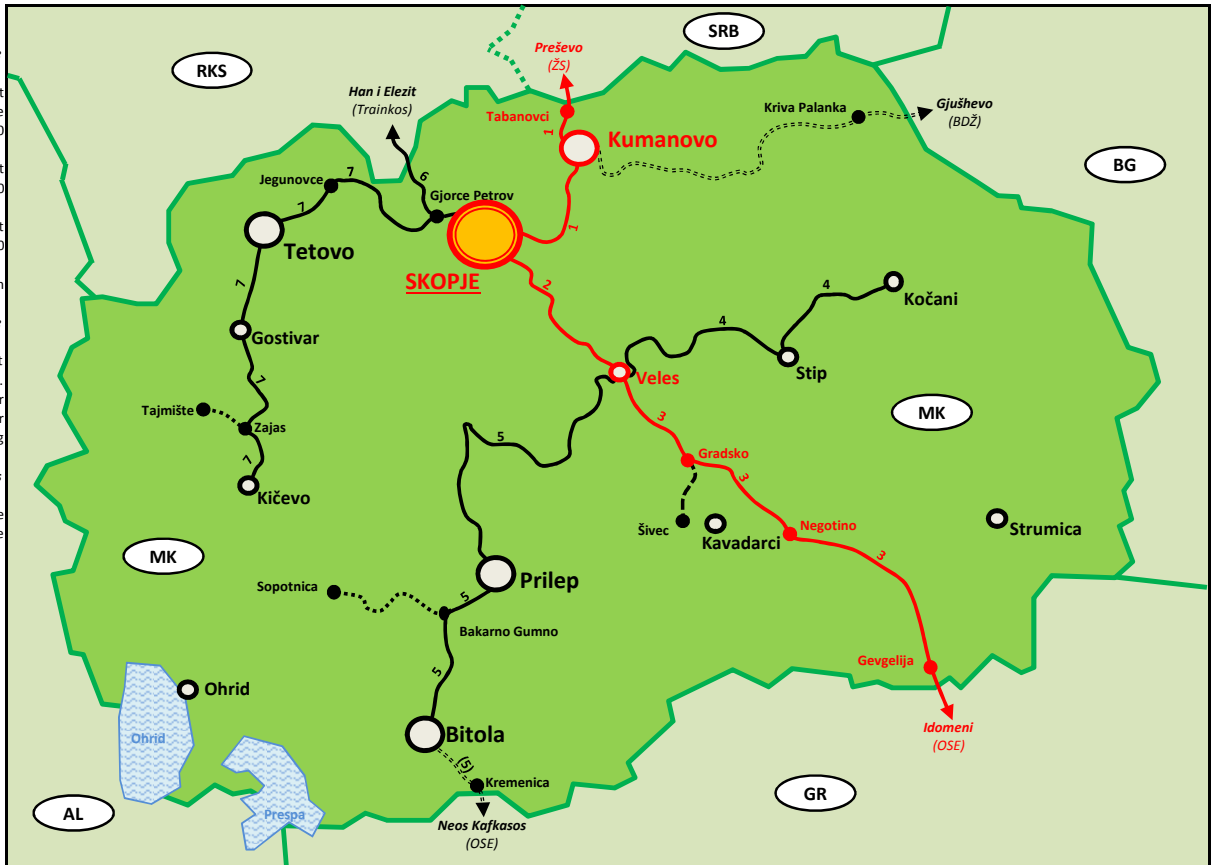

V4

Stationen ohne Personenverkehr

Verzeichnis nicht mehr bedienter Verkehrsstationen (kein Anspruch auf Vollständig- und Richtigkeit)

Verkehrsstation	KBS	Entfernung	von	Bemerkung
Ljutica Stojan	5	34,3	Veles	Ehemaliger Haltepunkt
Mažučiste (Мажуциште)	5	82,2	Veles	Ehemaliger Haltepunkt
Loznani (Лознани)	5	108,5	Veles	Ehemaliger Haltepunkt; Verkehrshalt ab 13.12.2015 verlegt in km 106,7 zum 13.12.2015
Dame Grujev (Даме Груев)	5	112,1	Veles	Ehemaliger Haltepunkt; Verkehrshalt ab 13.12.2015 verlegt in km 110,7 (Vašarejca) zum 13.12.2015
Nikola Karev (Никола Карев)	5	121,7	Veles	Bahnhof ohne Verkehrshalt
Kravarj (Крaвaрj)	5	133,9	Veles	Strecke ohne Verkehr; Haltepunkt
Žabeni/Žabjani (Жабени)	5	137,7	Veles	Strecke ohne Verkehr; Bahnhof
Kremenica (Крeмeницa)	5	145,1	Veles	Strecke ohne Verkehr; Bahnhof
Pivarnica	6	2,2	Skopje	Ehemaliger Haltepunkt
Novo Selo	6	17,5	Skopje	Ehemaliger Haltepunkt
Blace	6	30,8	Skopje	Haltepunkt nur zur Zoll- und Grenzkontrolle; Kein Zu- und Ausstieg möglich
Tajmište	7a	6,7	Zajas	Strecke ohne Verkehr; Bahnhof

P1

Mazedonisches Schienennetz

Zeichenerklärung

1. **Städte**
2. Hauptstadt
     Skopje
     415.000
   - Stadt
     50.000-100.000
   - Kleinstadt
     25.000-50.000
   - Sonstiger Bahnknoten
3. **Gleise**
4. eingleisig, elektrifiziert
   - eingleisig, nicht el.
   - nur Güterverkehr
   - ohne Verkehr
   - in Bau bzw. Planung
5. **Sonstiges**
6. Staatsgrenze
   - See