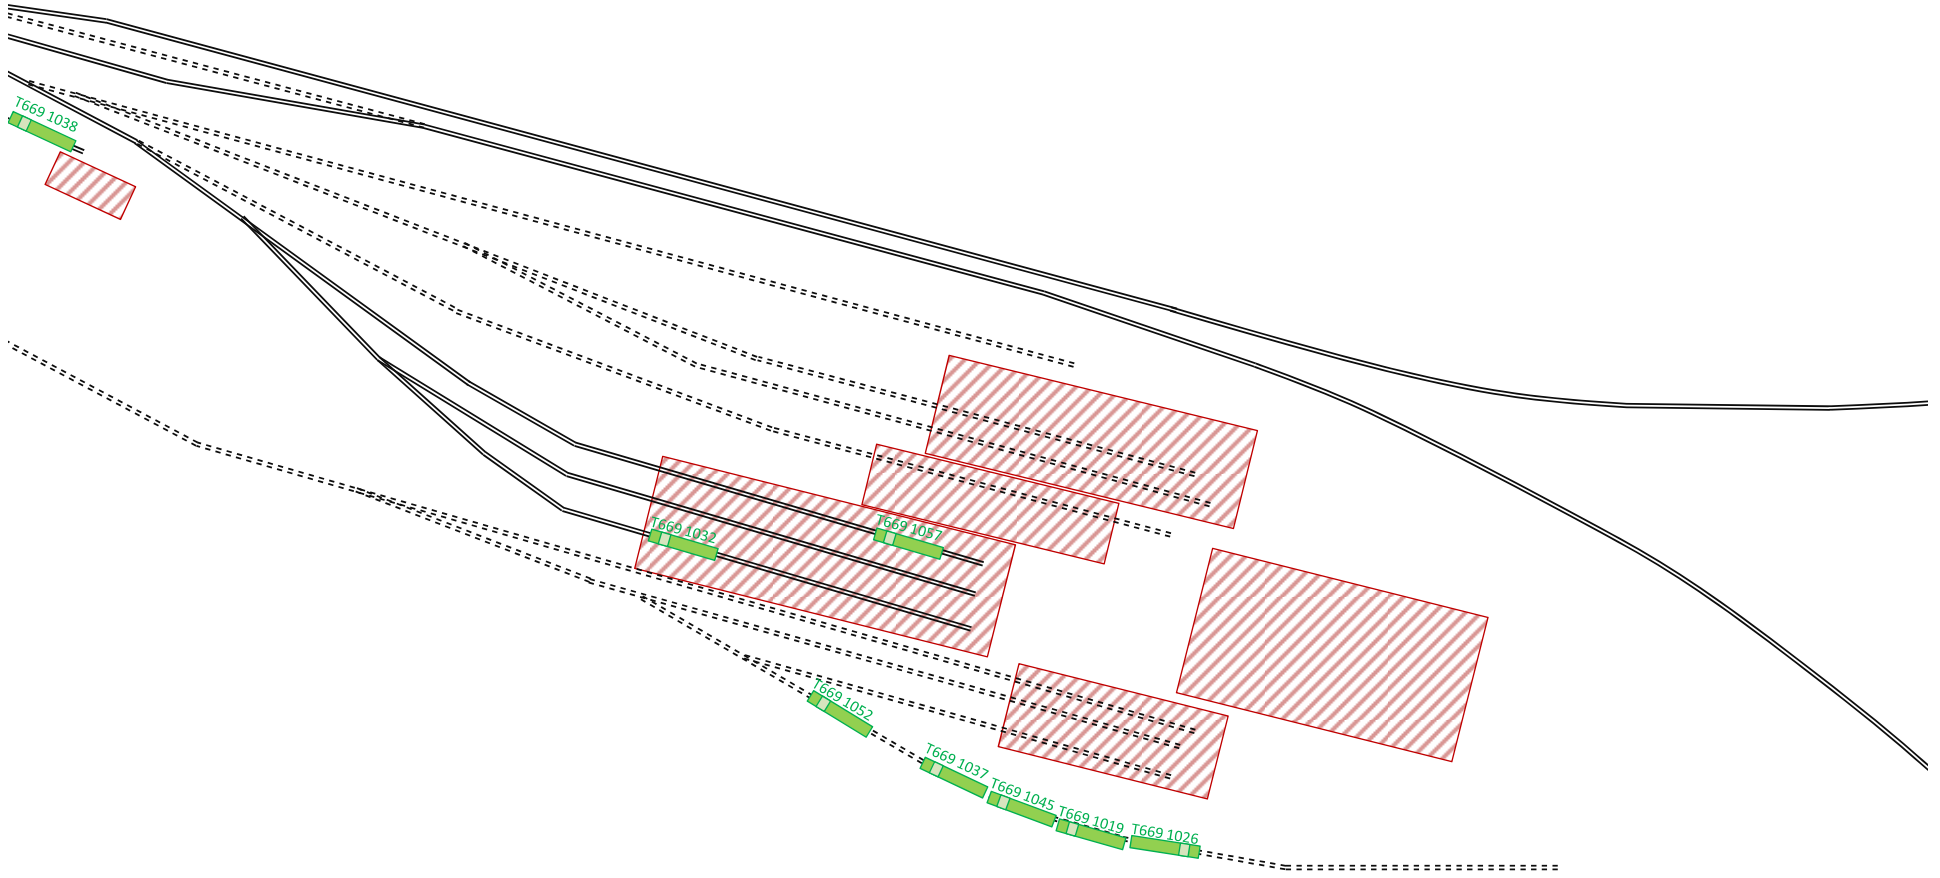

Depot Shkozet (HSH)

Zustand 24.07.2016

100m