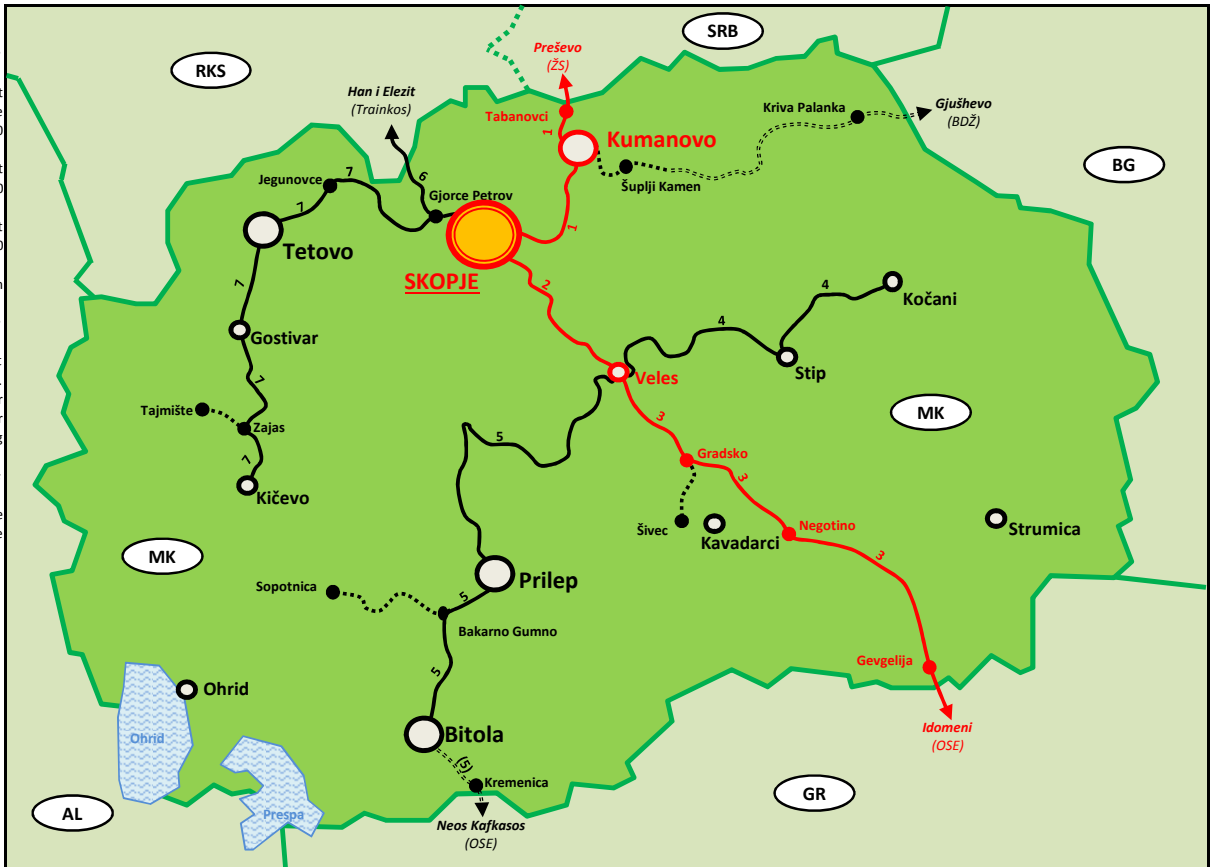

V4

Stationen ohne Personenverkehr

Verzeichnis nicht mehr bedienter Verkehrsstationen (kein Anspruch auf Vollständig- und Richtigkeit)

Verkehrsstation	KBS	Entfernung	von	Bemerkung
Ljutica Stojan	5	34,3	Veles	Ehemaliger Haltepunkt
Mažučiste (Мажуциште)	5	82,2	Veles	Ehemaliger Haltepunkt
Loznani (Лознани)	5	108,5	Veles	Ehemaliger Haltepunkt; Verkehrshalt ab 13.12.2015 verlegt in km 106,7 zum 13.12.2015
Dame Grujev (Даме Груев)	5	112,1	Veles	Ehemaliger Haltepunkt; Verkehrshalt ab 13.12.2015 verlegt in km 110,7 (Vašarejca) zum 13.12.2015
Nikola Karev (Никола Карев)	5	121,7	Veles	Bahnhof ohne Verkehrshalt
Kravarci (Кривари)	5	~4	Bitola	Strecke ohne Verkehr; Haltepunkt
Žabeni/Žabjani (Жабени)	5	137,8	Veles	Strecke ohne Verkehr; Bahnhof
Kremenica (Кременица)	5	145,3	Veles	Strecke ohne Verkehr; Bahnhof
Pivarnica	6	2,2	Skopje	Ehemaliger Haltepunkt
Novo Selo	6	17,5	Skopje	Ehemaliger Haltepunkt
Blace	6	30,8	Skopje	Haltepunkt nur zur Zoll- und Grenzkontrolle; Kein Zu- und Ausstieg möglich
Tajmište	7a		Zajas	Strecke ohne Verkehr; Bahnhof

P1

Mazedonisches Schienennetz

Zeichenerklärung

1. **Städte**
2. Hauptstadt
     Skopje
     415.000
   - Stadt
     50.000-100.000
   - Kleinstadt
     25.000-50.000
   - Sonstiger Bahnknoten
3. **Gleise**
4. eingleisig, elektrifiziert
   - eingleisig, nicht el.
   - nur Güterverkehr
   - ohne Verkehr
   - in Bau bzw. Planung
5. **Sonstiges**
6. Staatsgrenze
   - See