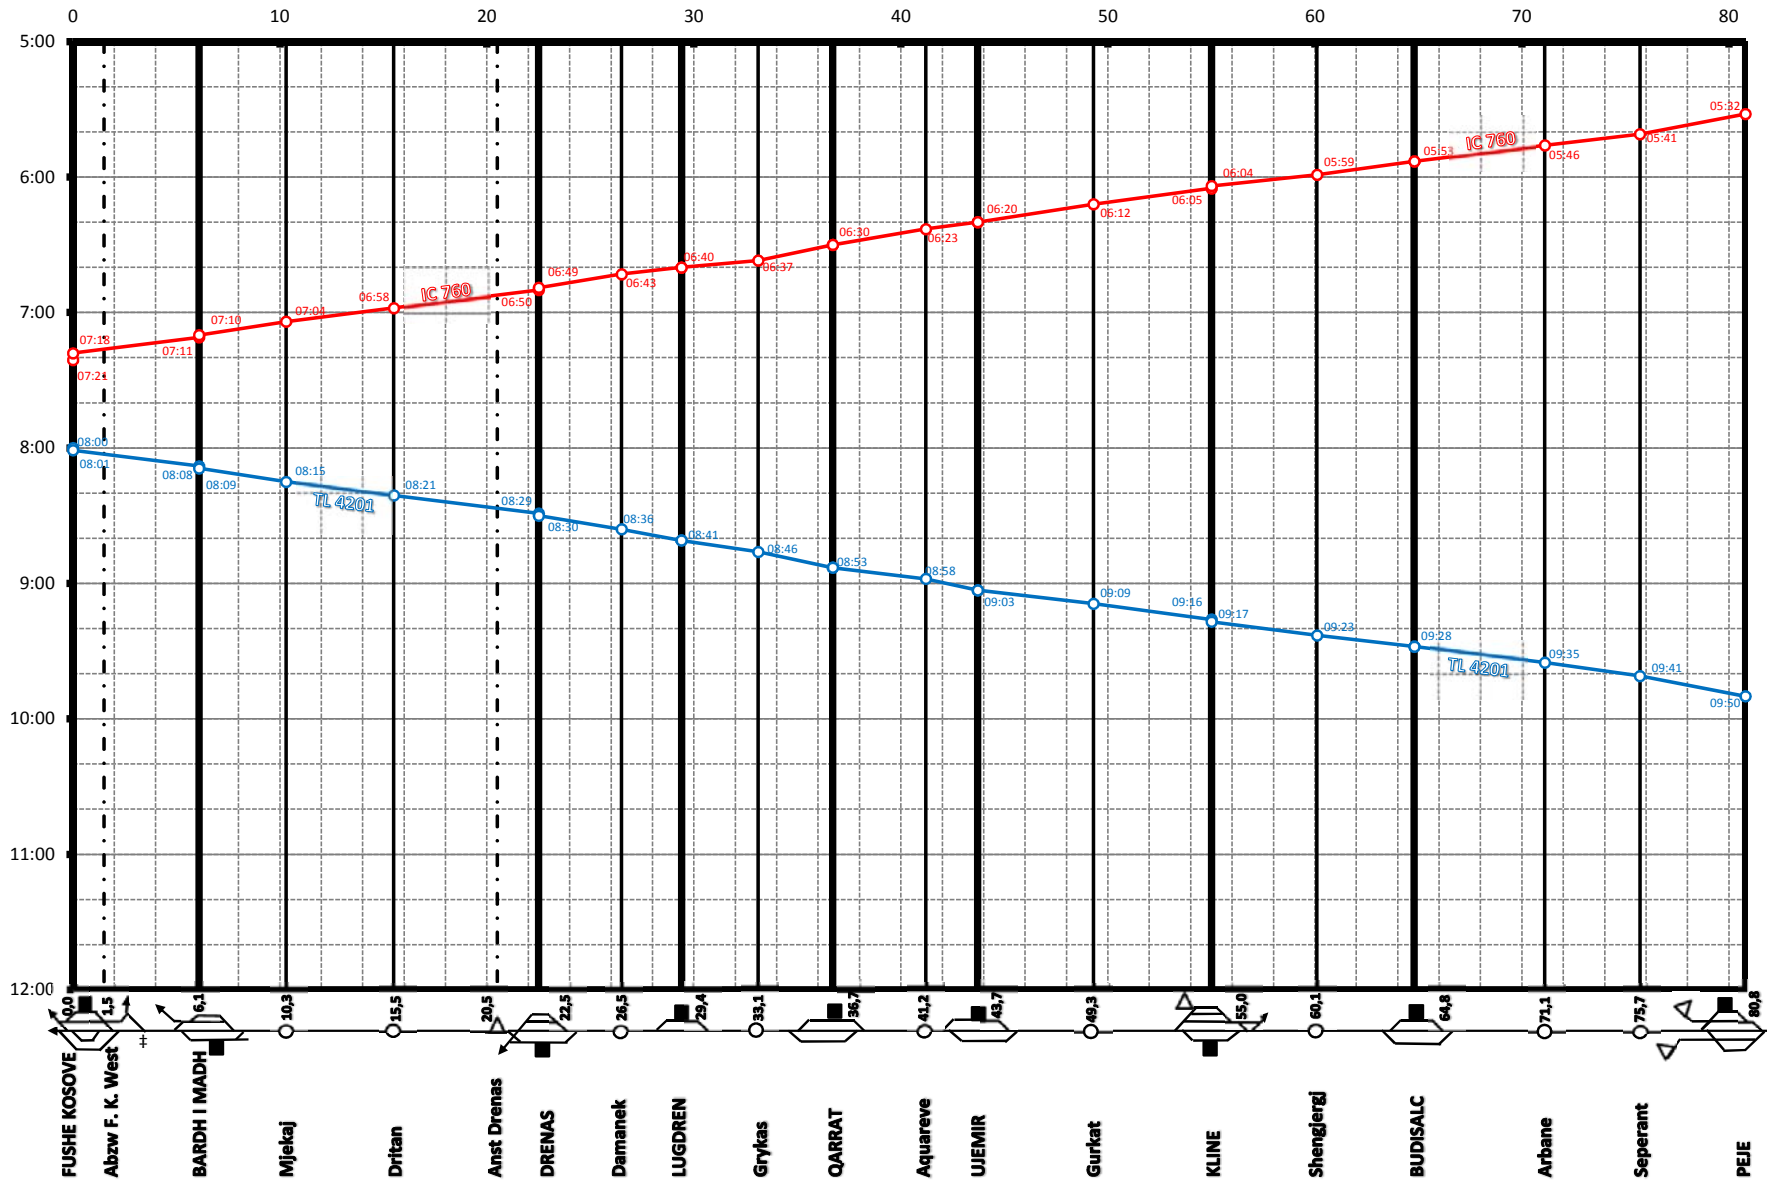

Fushe Kosove - Kline - Peje

Gültig 15.12.2013 - 13.12.2014

Nur PV

Fushe Kosove - Kline - Peje

Gültig 15.12.2013 - 13.12.2014
Nur PV