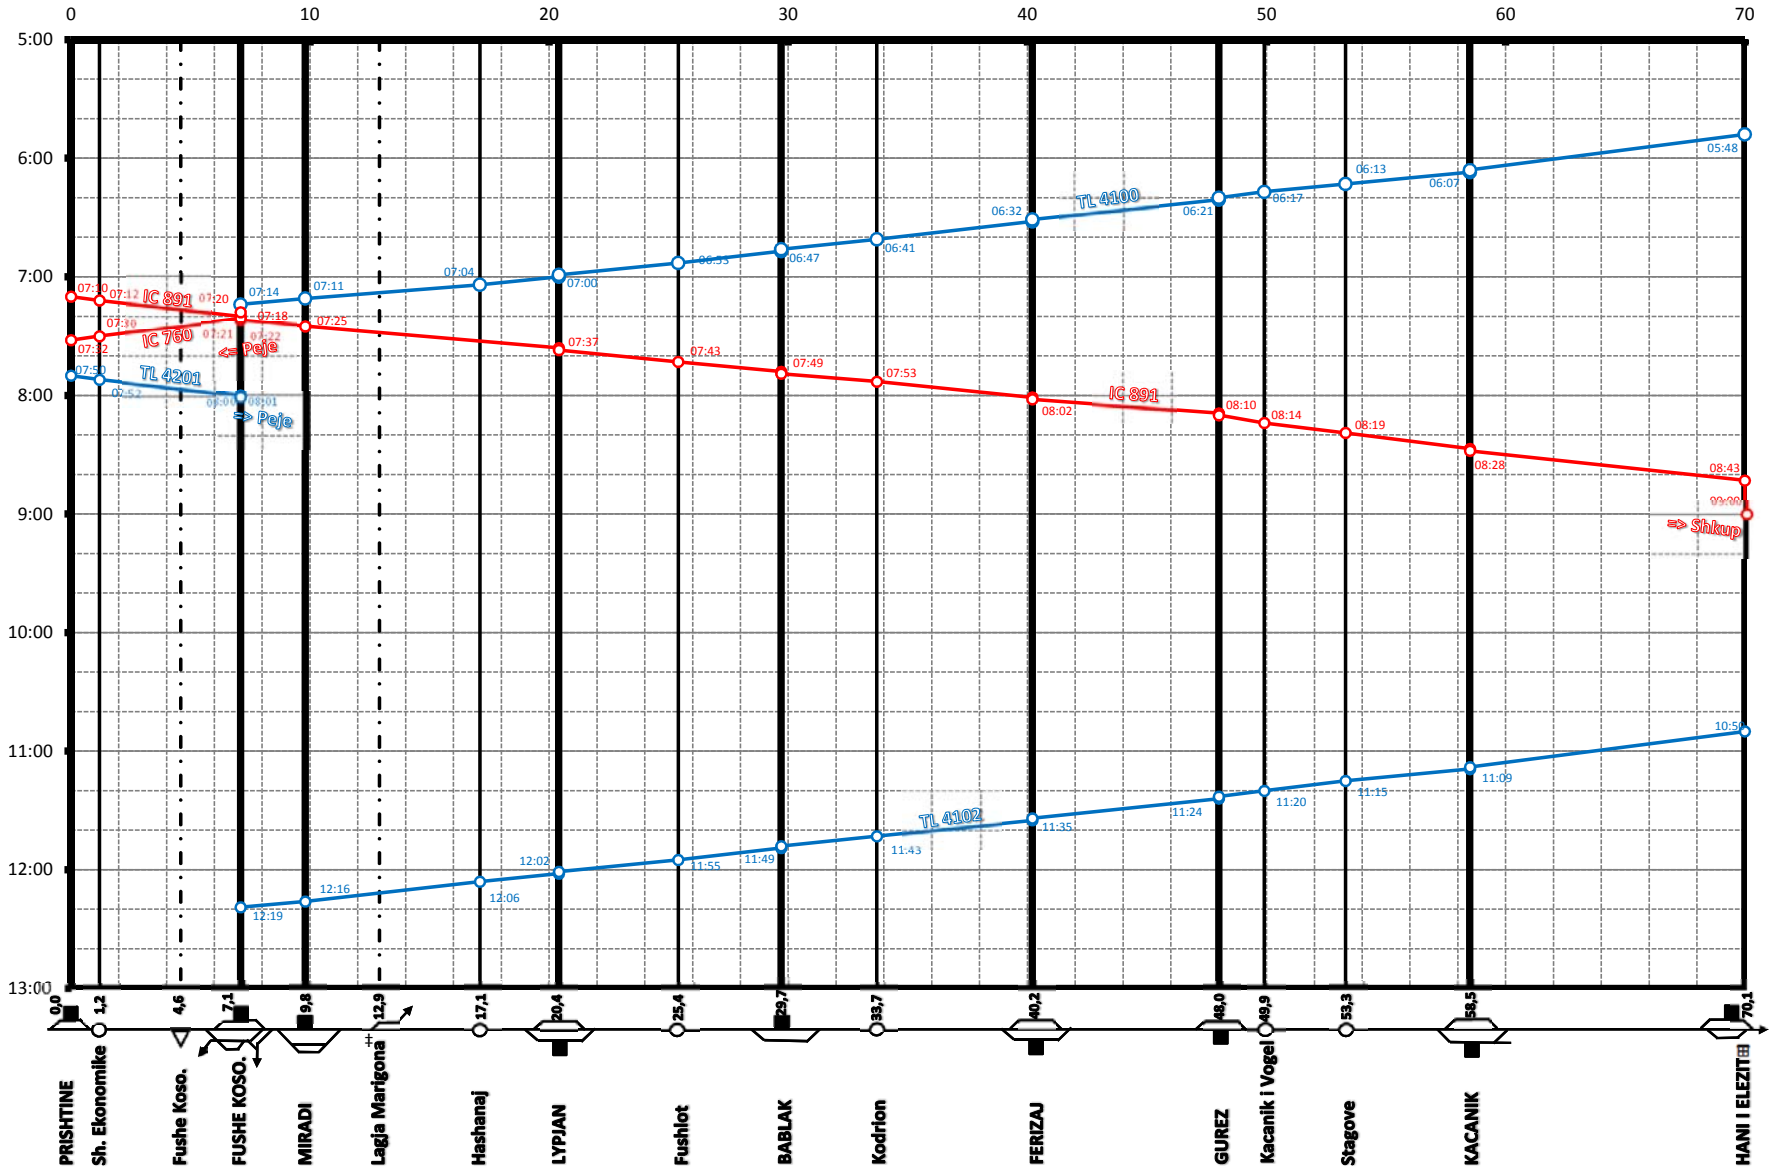

Prishtine - Fushe Kosove - Hani i Elezit

Gültig 15.12.2013 - 13.12.2014
Nur PV

Prishtine - Fushe Kosove - Hani i Elezit

Gültig 15.12.2013 - 13.12.2014
Nur PV