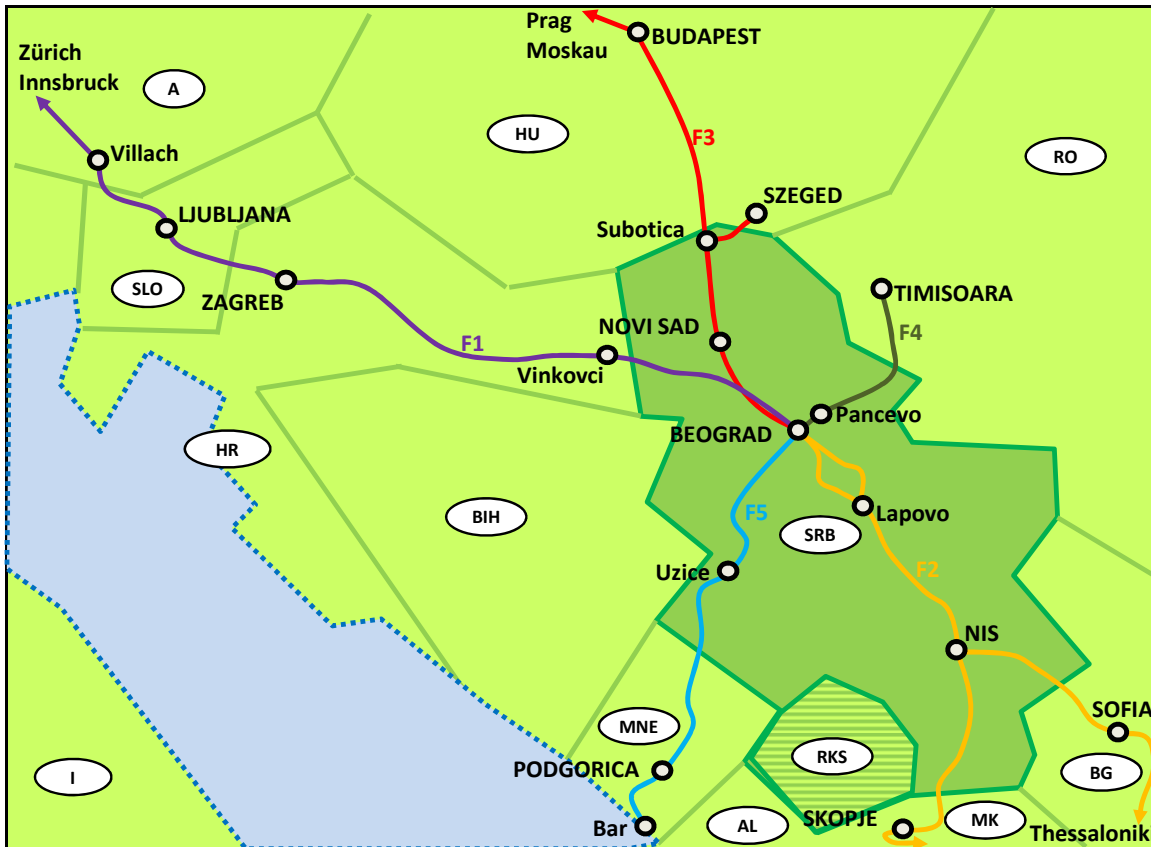

KÜ Übersichtskarten Kursbuchstrecken

SERBIEN

Legende zur Übersichtskarte Serbien

- Hauptstadt Belgrad
- Mehr als 1 000 000 Einwohner
- Großstadt; 100 000 - 1 000 000 Einwohner
- Stadt; 50 000 - 100 000 Einwohner
- Knotenpunkt im Schienenverkehr
- Weniger als 50 000 Einwohner
- Bahnstrecke zweigleisig (breit)
- Bahnstrecke eingleisig (schmal)
- Bahnstrecke nicht elektrifiziert (schwarz, orange)
- Bahnstrecke elektrifiziert (rot)
- Grenzüberschreitende Bahnstrecke (grau)
- Kursbuchstrecke mit Personenverkehr (durchgezogen)
- Kursbuchstrecke ohne Personenverkehr (unterbrochen)
- Schmalspurbahn; Museumsbahn (orange)
- 30 75 99** Nummer der Kursbuchstrecke

FÜ Übersicht Fernverkehr

Nationale und internationale Routen der serbischen Bahn mit Fernverkehr (B, IC, ICS)

Route	Linienweg	Strecke	Angebundene Staaten
F1	Beograd - Ruma - Sid = Tovarnik = Zagreb (= Ljubljana = Zürich)	10	Kroatien, Slowenien, Österreich, Schweiz
F2	Beograd - Lapovo - Nis = Sofia / = Skopje - Thessaloniki	70 80 90	Bulgarien, Mazedonien, Griechenland
F3	Beograd - Novi Sad - Subotica = Budapest / = Szeged	30 34	Ungarn (Tschechien, Russland)
F4	Beograd - Pancevo = Timisoara	44	Rumänien
F5	Beograd - Uzice - Prijepolje = Bijelo Polje = Podgorica = Bar	50	Montenegro