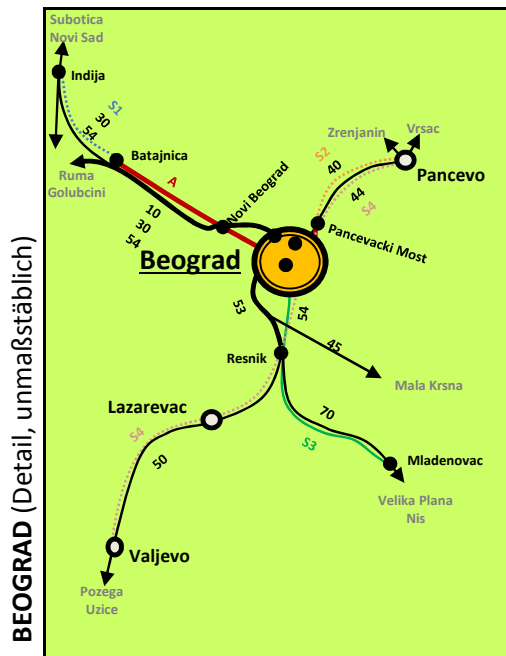

KÜ Übersichtskarten Kursbuchstrecken

SERBIEN

Legende zur Übersichtskarte Serbien

- Hauptstadt Belgrad
- Mehr als 1 000 000 Einwohner
- Großstadt; 100 000 - 1 000 000 Einwohner
- Stadt; 50 000 - 100 000 Einwohner
- Knotenpunkt im Schienenverkehr
- Weniger als 50 000 Einwohner
- Bahnstrecke zweigleisig (breit)
- Bahnstrecke eingleisig (schmal)
- Bahnstrecke nicht elektrifiziert (schwarz, orange)
- Bahnstrecke elektrifiziert (rot)
- Grenzüberschreitende Bahnstrecke (grau)
- Kursbuchstrecke mit Personenverkehr (durchgezogen)
- Kursbuchstrecke ohne Personenverkehr (unterbrochen)
- Schmalspurbahn; Museumsbahn (orange)
- 30 75 99** Nummer der Kursbuchstrecke