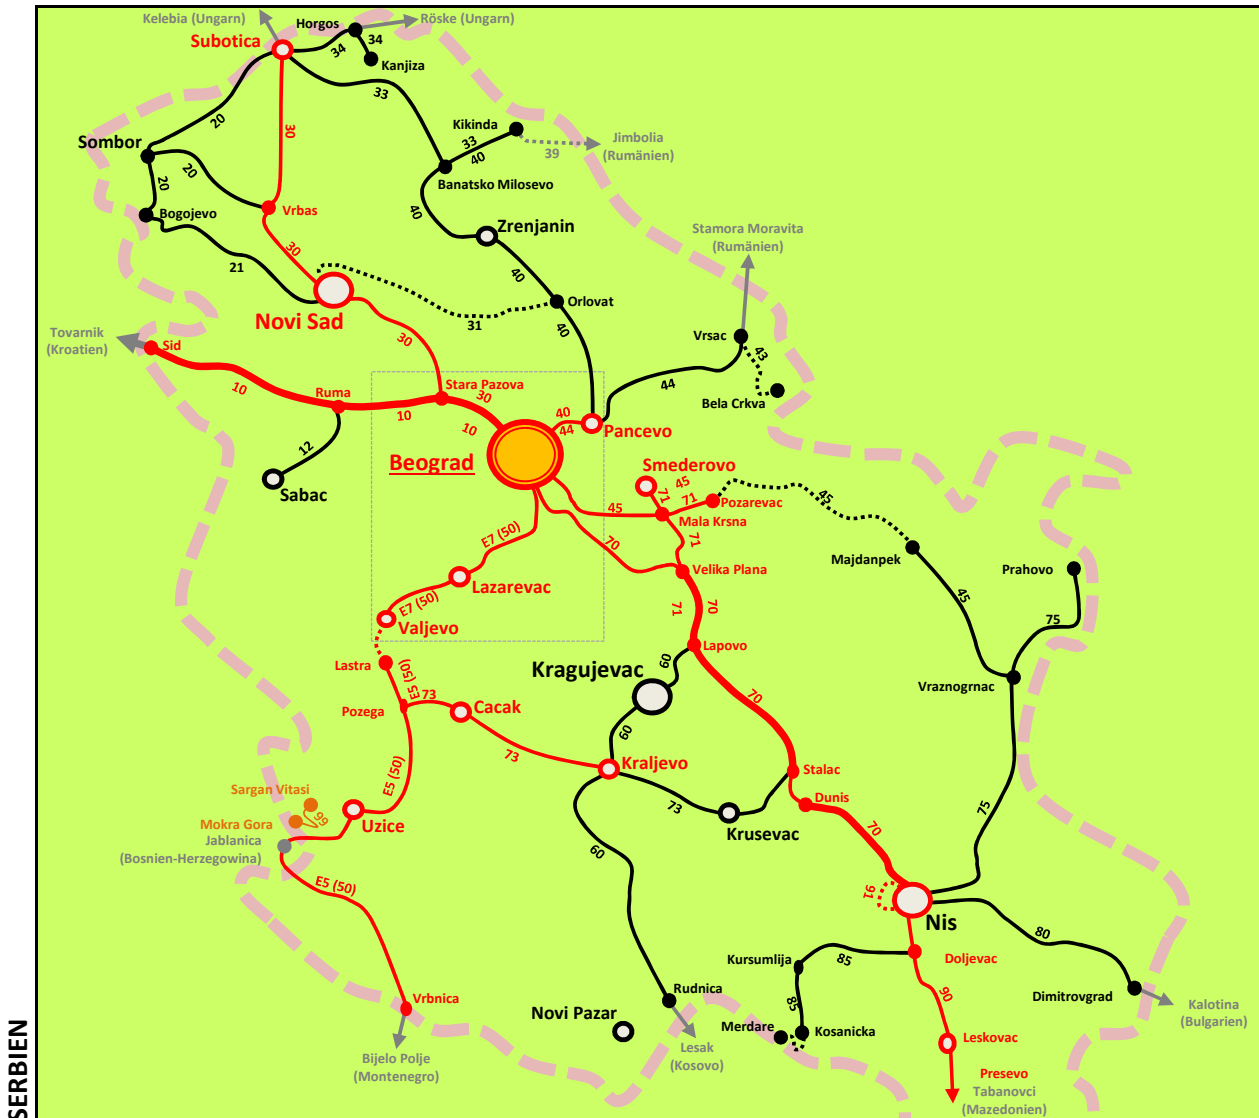

KÜ Übersichtskarten Kursbuchstrecken

SERBIEN

Legende zur Übersichtskarte Serbien

- Hauptstadt Belgrad
- Mehr als 1 000 000 Einwohner
- Großstadt; 100 000 - 1 000 000 Einwohner
- Stadt; 50 000 - 100 000 Einwohner
- Knotenpunkt im Schienenverkehr
- Weniger als 50 000 Einwohner
- Bahnstrecke zweigleisig (breit)
- Bahnstrecke eingleisig (schmal)
- Bahnstrecke nicht elektrifiziert (schwarz, orange)
- Bahnstrecke elektrifiziert (rot)
- Grenzüberschreitende Bahnstrecke (grau)
- Kursbuchstrecke mit Personenverkehr (durchgezogen)
- Kursbuchstrecke ohne Personenverkehr (unterbrochen)
- Schmalspurbahn; Museumsbahn (orange)
- 30 75 99** Nummer der Kursbuchstrecke

FÜ Übersicht Fernverkehr

Nationale und internationale Routen der serbischen Bahn mit Fernverkehr (B, IC, ICS)

Route	Linienweg	Strecke	Angebundene Staaten
F1	Beograd - Ruma - Sid = Tovarnik = Zagreb (= Ljubljana = Zürich)	10	Kroatien, Slowenien, Österreich, Schweiz
F2	Beograd - Lapovo - Nis = Sofia / = Skopje - Thessaloniki	70 80 90	Bulgarien, Mazedonien, Griechenland
F3	Beograd - Novi Sad - Subotica = Budapest / = Szeged	30 34	Ungarn (Tschechien, Russland)
F4	Beograd - Pancevo = Timisoara	44	Rumänien
F5	Beograd - Uzice - Prijepolje = Bijelo Polje = Podgorica = Bar	50	Montenegro