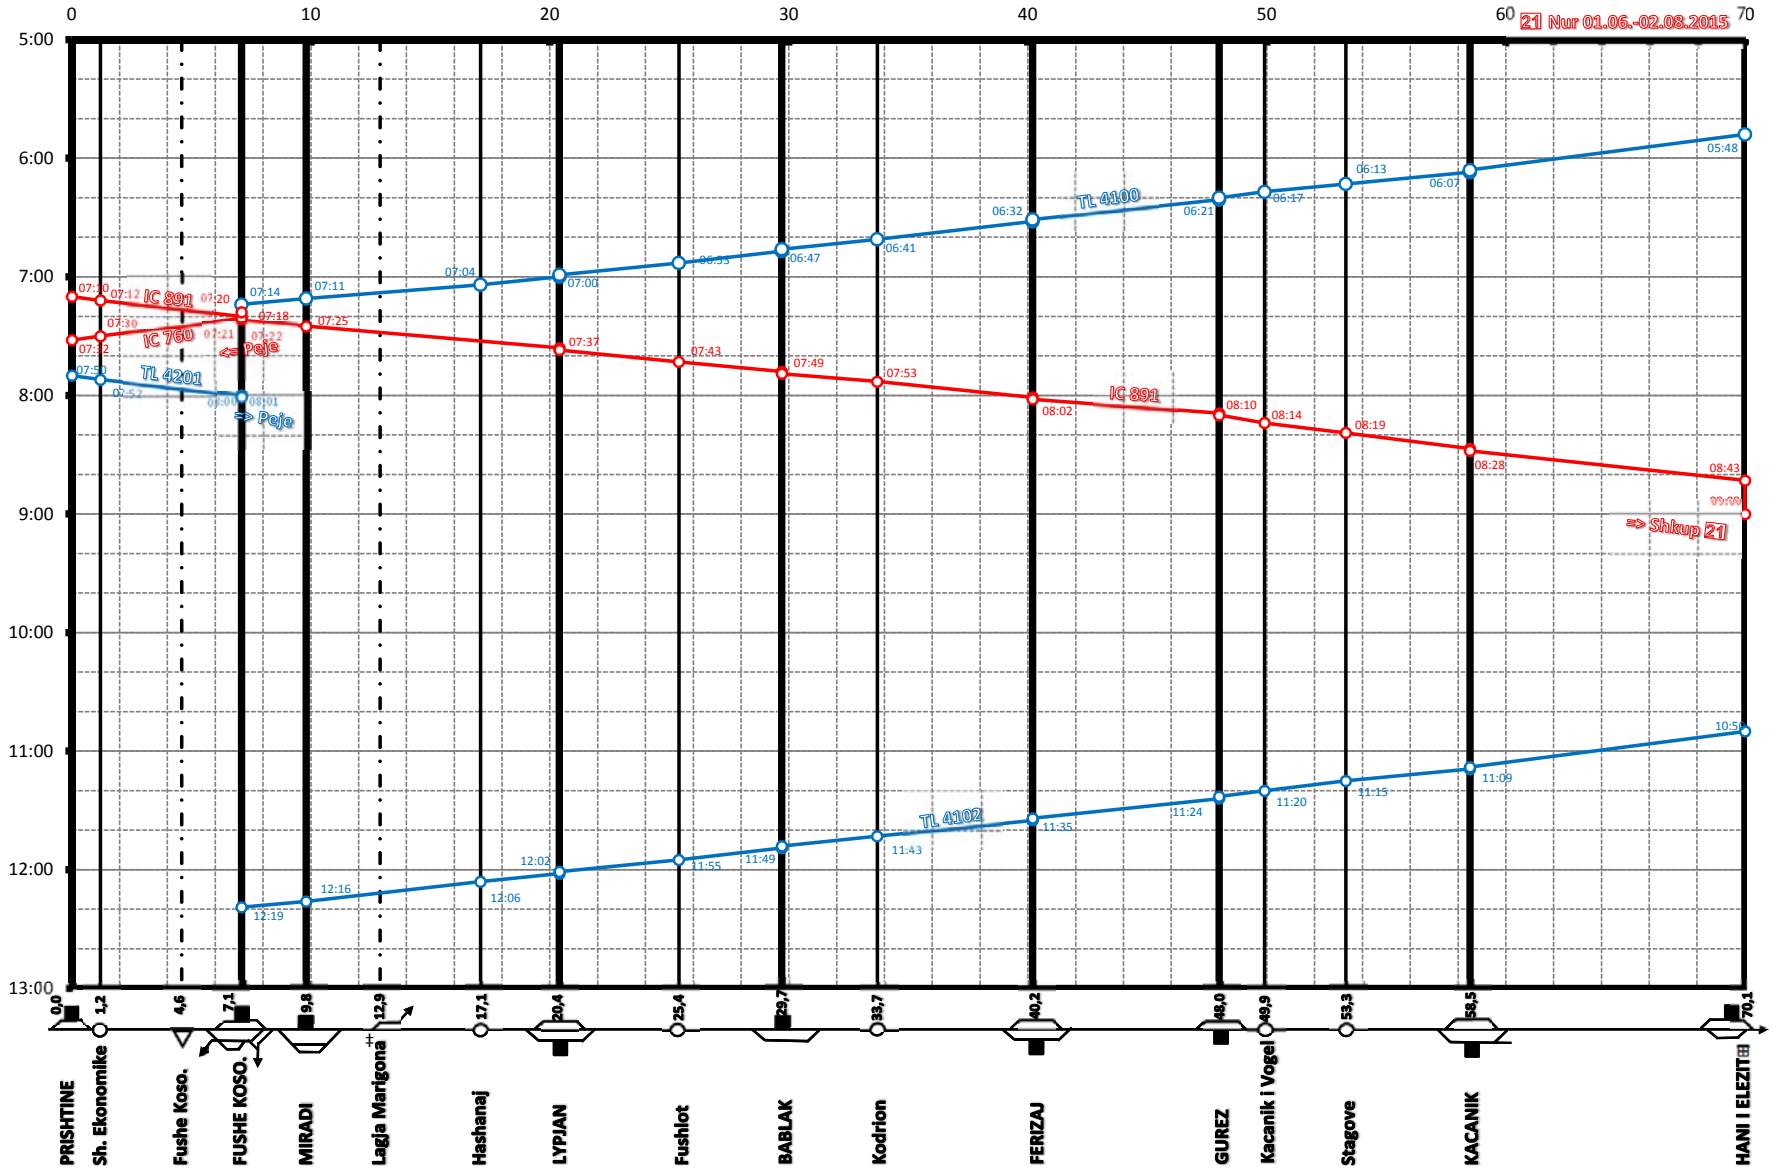

Prishtine - Fushe Kosove - Hani i Elezit

Gültig 01.06.2015 - 12.12.2015
Nur PV

Prishtine - Fushe Kosove - Hani i Elezit

Gültig 01.06.2015 - 12.12.2015
Nur PV