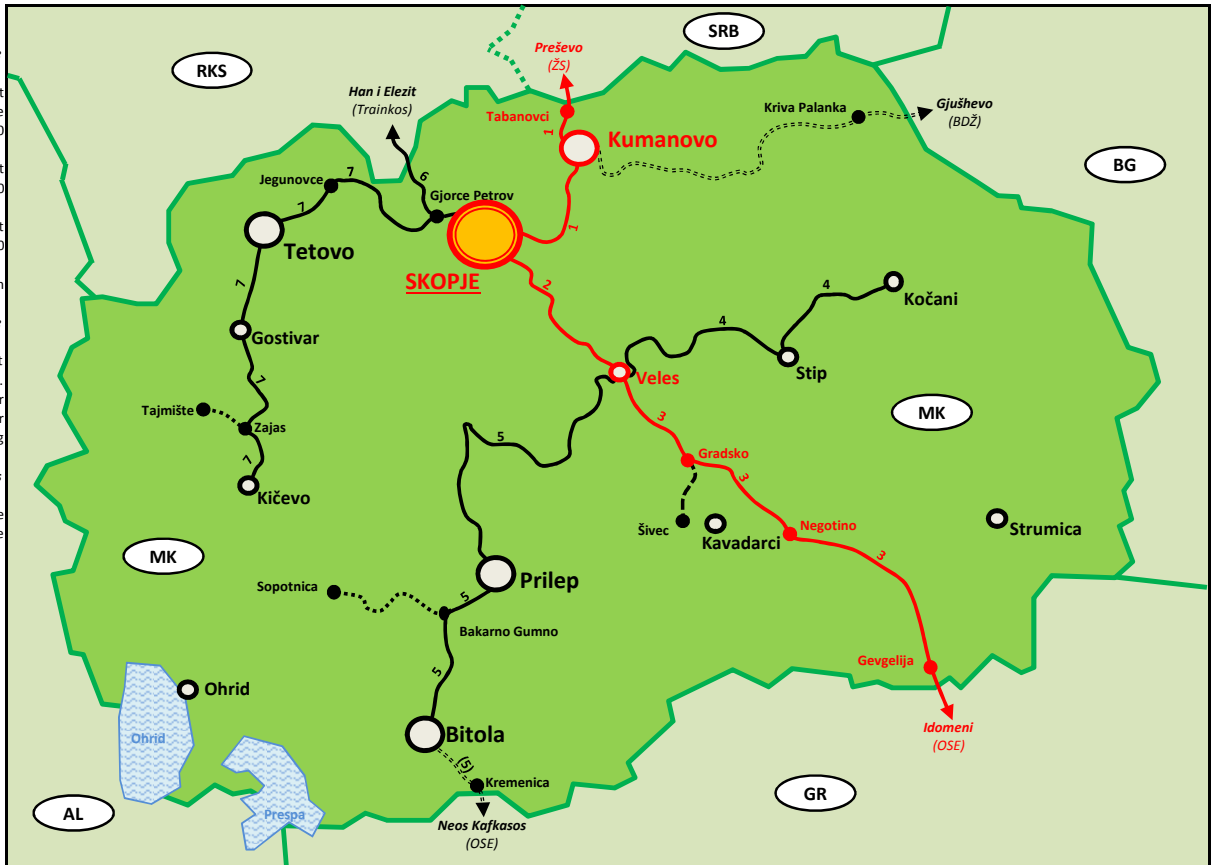

V4

Stationen ohne Personenverkehr

Verzeichnis nicht mehr bedienter Verkehrsstationen (kein Anspruch auf Vollständig- und Richtigkeit)

Verkehrsstation	KBS	Entfernung	von	Bemerkung
Ljutica Stojan	5	34,3	Veles	Ehemaliger Haltepunkt
Mažučište (Мажучиште)	5	82,2	Veles	Ehemaliger Haltepunkt
Loznani (Лознани)	5	108,5	Veles	Ehemaliger Haltepunkt; Verkehrshalt ab 13.12.2015 verlegt in km 106,7 zum 13.12.2015
Dame Grujev (Даме Груев)	5	112,1	Veles	Ehemaliger Haltepunkt; Verkehrshalt ab 13.12.2015 verlegt in km 110,7 (Vašarejca) zum 13.12.2015
Nikola Karev (Никола Карев)	5	121,7	Veles	Bahnhof ohne Verkehrshalt
Kravari (Крaвaри)	5	133,9	Veles	Strecke ohne Verkehr; Haltepunkt
Žabeni/Žabjani (Жабени)	5	137,7	Veles	Strecke ohne Verkehr; Bahnhof
Kremenica (Крeмeница)	5	145,1	Veles	Strecke ohne Verkehr; Bahnhof
Pivarnica	6	2,2	Skopje	Ehemaliger Haltepunkt
Novo Selo	6	17,5	Skopje	Ehemaliger Haltepunkt
Blace	6	30,8	Skopje	Haltepunkt nur zur Zoll- und Grenzkontrolle; Kein Zu- und Ausstieg möglich
Tajmište	7a	6,7	Zajas	Strecke ohne Verkehr; Bahnhof

P1

Mazedonisches Schienennetz

Zeichenerklärung

1. **Städte**
2. Hauptstadt
     Skopje
     415.000
   - Stadt
     50.000-100.000
   - Kleinstadt
     25.000-50.000
   - Sonstiger Bahnknoten
3. **Gleise**
4. eingleisig, elektrifiziert
   - eingleisig, nicht el.
   - nur Güterverkehr
   - ohne Verkehr
   - in Bau bzw. Planung
5. **Sonstiges**
6. Staatsgrenze
   - See