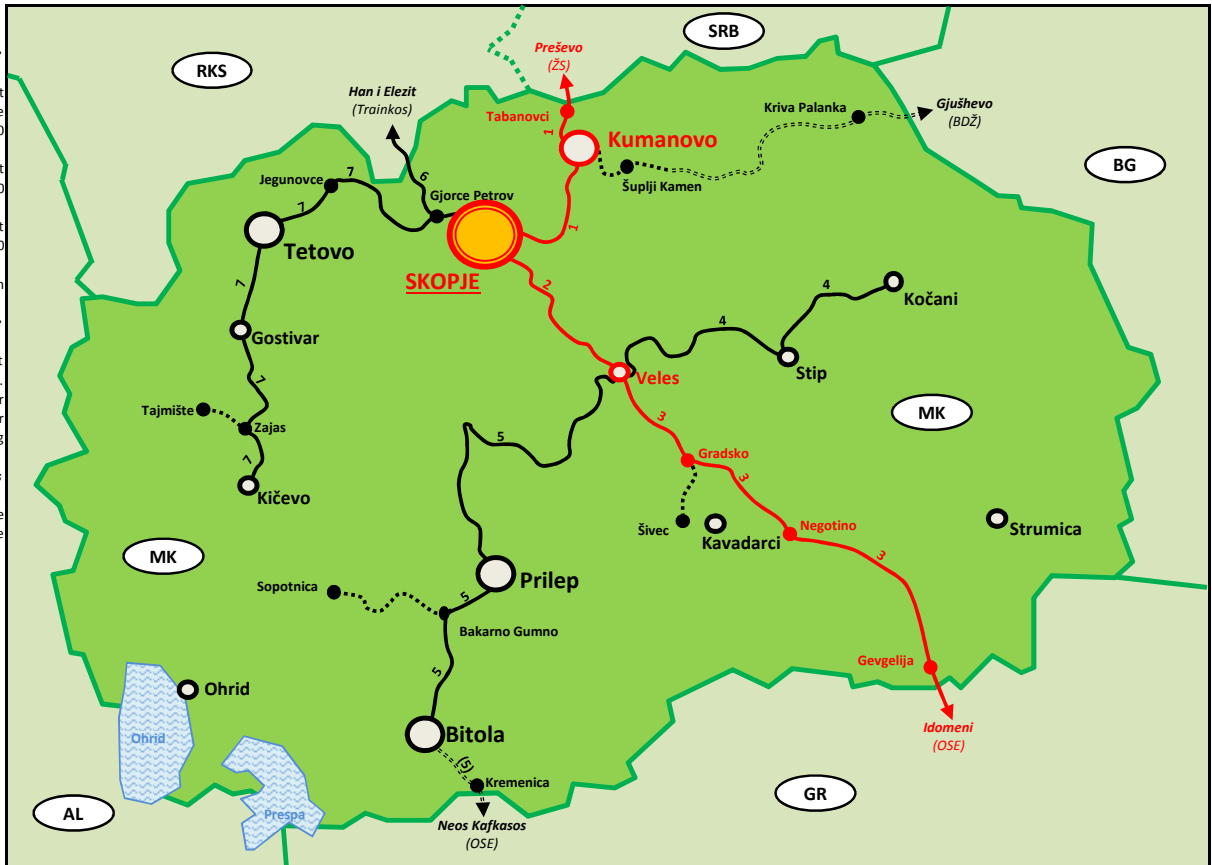

Strecke	Seite	Linienweg
1	4	Skopje - Kumanovo - Tabanovci
2	5	Skopje - Veles
3	5	Veles - Negotino - Gevgelija
4	6	Veles - Štip - Kočani
5	6-7	Veles - Prilep - Bitola
6-7	7	Skopje - Tetovo - Gostivar - Kičevo / - General Jankovič

V4

Stationen ohne Personenverkehr

Verzeichnis nicht mehr bedienter Verkehrsstationen (kein Anspruch auf Vollständig- und Richtigkeit)

Verkehrsstation	KBS	Entfernung	von	Bemerkung
Ljutica Stojan	5	34,3	Veles	Ehemaliger Haltepunkt
Mažučiste (Мажуциште)	5	82,2	Veles	Ehemaliger Haltepunkt
Loznani (Лознани)	5	108,5	Veles	Ehemaliger Haltepunkt; Verkehrshalt ab 13.12.2015 verlegt in km 106,7 zum 13.12.2015
Dame Grujev (Даме Груев)	5	112,1	Veles	Ehemaliger Haltepunkt; Verkehrshalt ab 13.12.2015 verlegt in km 110,7 (Vašarejca) zum 13.12.2015
Nikola Karev (Никола Карев)	5	121,7	Veles	Bahnhof ohne Verkehrshalt
Kravari (Крaвaри)	5	~4	Bitola	Strecke ohne Verkehr; Haltepunkt
Žabeni/Žabjani (Жабени)	5	137,8	Veles	Strecke ohne Verkehr; Bahnhof
Kremenica (Крeмeница)	5	145,3	Veles	Strecke ohne Verkehr; Bahnhof
Pivarnica	6	2,2	Skopje	Ehemaliger Haltepunkt
Novo Selo	6	17,5	Skopje	Ehemaliger Haltepunkt
Blace	6	30,8	Skopje	Haltepunkt nur zur Zoll- und Grenzkontrolle; Kein Zu- und Ausstieg möglich
Tajmište	7a		Zajas	Strecke ohne Verkehr; Bahnhof

P1

Mazedonisches Schienennetz

Zeichenerklärung

- Städte**
- Hauptstadt
Skopje
415.000
 - Stadt
50.000-100.000
 - Kleinstadt
25.000-50.000
 - Sonstiger Bahnknoten
- Gleise**
- eingleisig, elektrifiziert
 - eingleisig, nicht el.
 - nur Güterverkehr
 - ohne Verkehr
 - in Bau bzw. Planung
- Sonstiges**
- Staatsgrenze
 - See